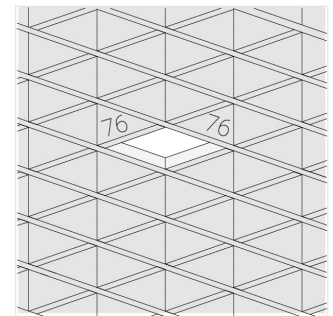

# Светильник встраиваемый в потолок Griliato

**Зенит**  
Светотехническое производство

Base G 86 T10 14W 840 DS IP44 DA

ze11040177

220-240 В

IP44

Ra >80

3 SDCM

## Технические характеристики

Масса нетто: 0,466 кг

Светильник квадратной формы

Корпус:

Алюминий

Источник света:

LED

Класс электробезопасности: II