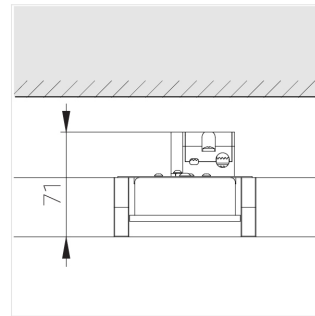

# Светильник встраиваемый в потолок Griliato

**Зенит**  
Светотехническое производство

Base G 86 T10 14W 840 DS IP44 DA

ze11040177

220-240 В

IP44

Ra >80

3 SDCM

## Технические характеристики

Масса нетто: 0,466 кг

Светильник квадратной формы

Корпус:

Алюминий

Источник света:

LED

Класс электробезопасности: II