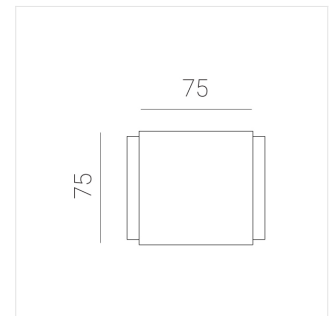

# Светильник встраиваемый в потолок Griliato

**Зенит**  
Светотехническое производство

Base G 86 T10 14W 840 DS IP44 DA

ze11040177

220-240 В

IP44

Ra >80

3 SDCM

## Технические характеристики

Масса нетто: 0,466 кг

Светильник квадратной формы

Корпус:

Алюминий

Источник света:

LED

Класс электробезопасности: II

Степень защиты: IP44

Номинальная мощность: 14.3 Вт

Световой поток светильника\*: 1343 лм

Светоотдача\*: 94 лм/Вт

Цветовая температура\*: 4000 К

Индекс цветопередачи\*: Ra >80

Стабильность цветовой температуры\*: 3 SDCM