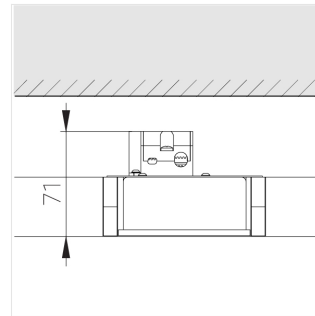

# Светильник встраиваемый в потолок Griliato

**Зенит**  
Светотехническое производство

Base G 100 T10 21W 940 DS

ze11040285

220-240 В

IP20

Ra >90

3 SDCM

## Технические характеристики

Масса нетто: 0,397 кг

Светильник квадратной формы

Корпус:

Алюминий

Источник света:

LED

Класс электробезопасности: II