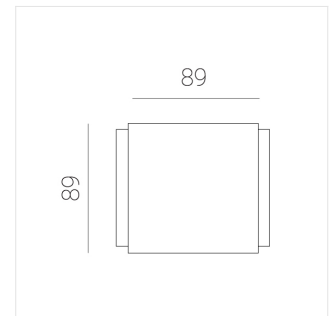

# Светильник встраиваемый в потолок Griliato

**Зенит**  
Светотехническое производство

Base G 100 T10 21W 940 DS

ze11040285

220-240 В

IP20

Ra >90

3 SDCM

## Технические характеристики

Масса нетто: 0,397 кг

Светильник квадратной формы

Корпус:

Алюминий

Источник света:

LED

Класс электробезопасности: II

Степень защиты: IP20

Номинальная мощность: 20.6 Вт

Световой поток светильника\*: 1723 лм

Светоотдача\*: 84 лм/Вт

Цветовая температура\*: 4000 К

Индекс цветопередачи\*: Ra >90

Стабильность цветовой температуры\*: 3 SDCM