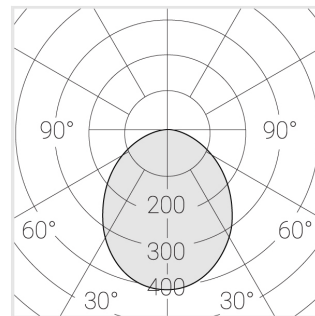

Светильник встраиваемый в потолок Griliato

Зенит
Светотехническое производство

Base G 100 T15 21W 927 DS

ze11040343

220-240 В

IP20

Ra >90

3 SDCM

Комплектация

Световой модуль	1
Блок питания	1

Производитель оставляет за собой право вносить изменения в комплектацию светильника.

Технические характеристики

Масса нетто: 0,397 кг

Светильник квадратной формы

Корпус: **Алюминий**

Источник света: **LED**

Класс электробезопасности: **II**

Степень защиты: **IP20**

Номинальная мощность: **20.6 Вт**

Световой поток светильника*: **1468 лм**

Светоотдача*: **71 лм/Вт**

Цветовая температура*: **2700 К**

Индекс цветопередачи*: **Ra >90**

Стабильность цветовой температуры*: **3 SDCM**

cos *: **0.95**

Блок питания**: **Драйвер в комплекте**

Все параметры, отмеченные *, являются расчетными значениями. Зенит использует проверенные и испытанные компоненты от ведущих поставщиков. Тем не менее допускается наличие отдельных сбоев связанных с технологией светодиодов в течение срока службы продукта.

** — производитель оставляет за собой право замены блока питания на аналогичный, имеющий те же характеристики.