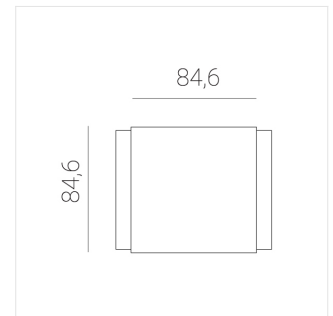

# Светильник встраиваемый в потолок Griliato

**Зенит**  
Светотехническое производство

Base G 100 T15 21W 927 DS

ze11040343

220-240 В

IP20

Ra >90

3 SDCM

## Технические характеристики

Масса нетто: 0,397 кг

Светильник квадратной формы

Корпус: **Алюминий**

Источник света: **LED**

Класс электробезопасности: **II**

Степень защиты: **IP20**

Номинальная мощность: **20.6 Вт**