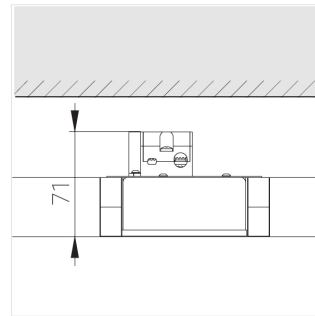

Светильник встраиваемый в потолок Griliato

Зенит
Светотехническое производство

Base G 100 T15 21W 927 DS

ze11040343

220-240 В

IP20

Ra >90

3 SDCM

Комплектация

Световой модуль	1
Блок питания	1

Производитель оставляет за собой право вносить изменения в комплектацию светильника.

Технические характеристики

Масса нетто: 0,397 кг

Светильник квадратной формы

Корпус: **Алюминий**

Источник света: **LED**

Класс электробезопасности: **II**

Степень защиты: **IP20**

Номинальная мощность: **20.6 Вт**

Световой поток светильника*: **1468 лм**

Светоотдача*: **71 лм/Вт**

Цветовая температура*: **2700 К**

Индекс цветопередачи*: **Ra >90**

Стабильность цветовой температуры*: **3 SDCM**

cos *: **0.95**

Блок питания**: **Драйвер в комплекте**

Все параметры, отмеченные *, являются расчетными значениями. Зенит использует проверенные и испытанные компоненты от ведущих поставщиков. Тем не менее допускается наличие отдельных сбоев связанных с технологией светодиодов в течение срока службы продукта.

** — производитель оставляет за собой право замены блока питания на аналогичный, имеющий те же характеристики.