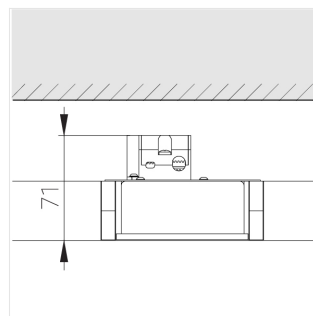

Светильник встраиваемый в потолок Griliato

Зенит
Светотехническое производство

Base G 100 T10 16W 927 DS DA

ze11040273

220-240 В

IP20

Ra >90

3 SDCM

Комплектация

Световой модуль	1
Блок питания	1

Производитель оставляет за собой право вносить изменения в комплектацию светильника.

Технические характеристики

Масса нетто: 0,412 кг

Светильник квадратной формы

Корпус: Алюминий

Источник света: LED

Класс электробезопасности: II

Степень защиты: IP20

Номинальная мощность: 15.6 Вт

Световой поток светильника*: 1164 лм

Светоотдача*: 75 лм/Вт

Цветовая температура*: 2700 К