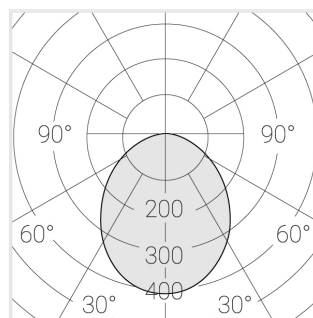

Светильник встраиваемый в потолок Griliato

Зенит
Светотехническое производство

Base G 100 T10 16W 927 DS DA

ze11040273

220-240 В

IP20

Ra >90

3 SDCM

Комплектация

Световой модуль	1
Блок питания	1

Производитель оставляет за собой право вносить изменения в комплектацию светильника.

Технические характеристики

Масса нетто: 0,412 кг

Светильник квадратной формы

Корпус: Алюминий

Источник света: LED

Класс электробезопасности: II

Степень защиты: IP20

Номинальная мощность: 15.6 Вт

Световой поток светильника*: 1164 лм

Светоотдача*: 75 лм/Вт

Цветовая температура*: 2700 К