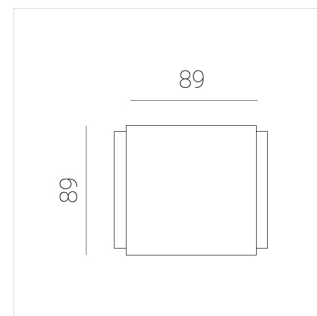

Светильник встраиваемый в потолок Griliato

Зенит
Светотехническое производство

Base G 100 T10 16W 927 DS DA

ze11040273

220-240 В

IP20

Ra >90

3 SDCM

Комплектация

Световой модуль	1
Блок питания	1

Производитель оставляет за собой право вносить изменения в комплектацию светильника.

Технические характеристики

Масса нетто: 0,412 кг

Светильник квадратной формы

Корпус: Алюминий

Источник света: LED

Класс электробезопасности: II

Степень защиты: IP20

Номинальная мощность: 15.6 Вт

Световой поток светильника*: 1164 лм

Светоотдача*: 75 лм/Вт

Цветовая температура*: 2700 К