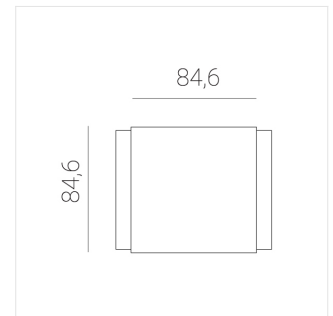

# Светильник встраиваемый в потолок Griliato

**Зенит**  
Светотехническое производство

Base G 100 T15 11W 940 DS IP44 DA

ze11040320

220-240 В

IP44

Ra >90

3 SDCM

## Технические характеристики

Масса нетто: 0,542 кг

Светильник квадратной формы

Корпус:

Алюминий

Источник света:

LED

Класс электробезопасности: II

Степень защиты: IP44

Номинальная мощность: 10.8 Вт

Световой поток светильника\*: 997 лм

Светоотдача\*: 92 лм/Вт

Цветовая температура\*: 4000 К

Индекс цветопередачи\*: Ra >90

Стабильность цветовой температуры\*: 3 SDCM