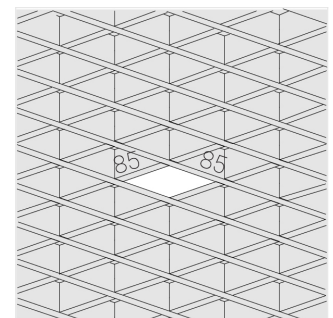

# Светильник встраиваемый в потолок Griliato

**Зенит**  
Светотехническое производство

Base G 100 T15 11W 940 DS IP44 DA

ze11040320

220-240 В

IP44

Ra >90

3 SDCM