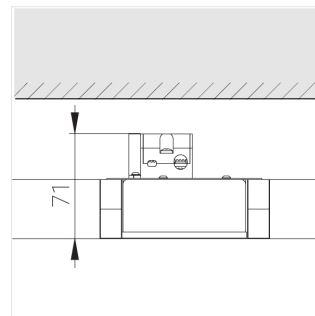

Светильник встраиваемый в потолок Griliato

Зенит
Светотехническое производство

Base G 100 T15 11W 940 DS IP44 DA

ze11040320

220-240 В

IP44

Ra >90

3 SDCM

Комплектация

Световой модуль	1
Блок питания	1

Производитель оставляет за собой право вносить изменения в комплектацию светильника.

Технические характеристики

Масса нетто: 0,542 кг

Светильник квадратной формы

Корпус:

Алюминий

Источник света:

LED

Класс электробезопасности: II

Степень защиты: IP44

Номинальная мощность: 10.8 Вт

Световой поток светильника*: 997 лм

Светоотдача*: 92 лм/Вт

Цветовая температура*: 4000 К

Индекс цветопередачи*: Ra >90

Стабильность цветовой температуры*: 3 SDCM

cos *: 0.9

Блок питания**: Драйвер в комплекте

Все параметры, отмеченные *, являются расчетными значениями. Зенит использует проверенные и испытанные компоненты от ведущих поставщиков. Тем не менее допускается наличие отдельных сбоев связанных с технологией светодиодов в течение срока службы продукта.

** — производитель оставляет за собой право замены блока питания на аналогичный, имеющий те же характеристики.