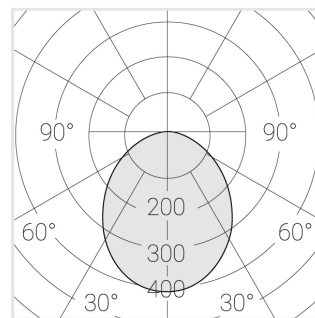

Светильник встраиваемый в потолок Griliato

Зенит
Светотехническое производство

Base G 100 T15 11W 940 DS IP44 DA

ze11040320

220-240 В

IP44

Ra >90

3 SDCM

Комплектация

Световой модуль	1
Блок питания	1

Производитель оставляет за собой право вносить изменения в комплектацию светильника.

Технические характеристики

Масса нетто: 0,542 кг

Светильник квадратной формы

Корпус:

Алюминий

Источник света:

LED

Класс электробезопасности: II

Степень защиты: IP44

Номинальная мощность: 10.8 Вт

Световой поток светильника*: 997 лм

Светоотдача*: 92 лм/Вт

Цветовая температура*: 4000 К

Индекс цветопередачи*: Ra >90

Стабильность цветовой температуры*: 3 SDCM

cos *: 0.9

Блок питания**: Драйвер в комплекте

Все параметры, отмеченные *, являются расчетными значениями. Зенит использует проверенные и испытанные компоненты от ведущих поставщиков. Тем не менее допускается наличие отдельных сбоев связанных с технологией светодиодов в течение срока службы продукта.

** — производитель оставляет за собой право замены блока питания на аналогичный, имеющий те же характеристики.