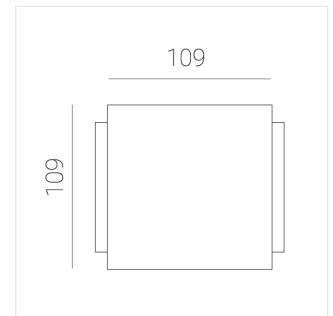

Светильник встраиваемый в потолок Griliato

Зенит
Светотехническое производство

Base G 120 T10 31W 840 DS

ze11040402

ЕАС

220-240 В

IP20

Ra >80

3 SDCM

Комплектация

Световой модуль	1
Блок питания	1

Производитель оставляет за собой право вносить изменения в комплектацию светильника.

Технические характеристики

Масса нетто: 0,49 кг

Светильник квадратной формы

Корпус: Алюминий

Источник света: LED

Класс электробезопасности: II

Степень защиты: IP20

Номинальная мощность: 31.1 Вт

Световой поток светильника*: 3224 лм

Светоотдача*: 104 лм/Вт

Цветовая температура*: 4000 К

Индекс цветопередачи*: Ra >80

Стабильность цветовой температуры*: 3 SDCM

cos *: 0.95

Блок питания**: Драйвер в комплекте

Все параметры, отмеченные *, являются расчетными значениями. Зенит использует проверенные и испытанные компоненты от ведущих поставщиков. Тем не менее допускается наличие отдельных сбоев связанных с технологией светодиодов в течение срока службы продукта.

** — производитель оставляет за собой право замены блока питания на аналогичный, имеющий те же характеристики.