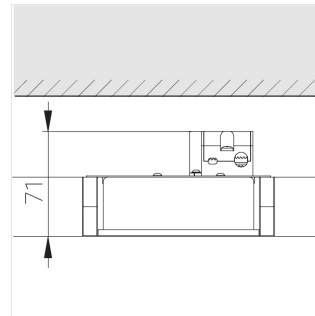

Светильник встраиваемый в потолок Griliato

Зенит
Светотехническое производство

Base G 120 T10 31W 840 DS

ze11040402

ЕАС

220-240 В

IP20

Ra >80

3 SDCM

Комплектация

Световой модуль	1
Блок питания	1

Производитель оставляет за собой право вносить изменения в комплектацию светильника.

Технические характеристики

Масса нетто: 0,49 кг

Светильник квадратной формы

Корпус: Алюминий

Источник света: LED

Класс электробезопасности: II

Степень защиты: IP20

Номинальная мощность: 31.1 Вт

Световой поток светильника*: 3224 лм

Светоотдача*: 104 лм/Вт

Цветовая температура*: 4000 К

Индекс цветопередачи*: Ra >80

Стабильность цветовой температуры*: 3 SDCM

cos *: 0.95

Блок питания**: Драйвер в комплекте

Все параметры, отмеченные *, являются расчетными значениями. Зенит использует проверенные и испытанные компоненты от ведущих поставщиков. Тем не менее допускается наличие отдельных сбоев связанных с технологией светодиодов в течение срока службы продукта.

** — производитель оставляет за собой право замены блока питания на аналогичный, имеющий те же характеристики.