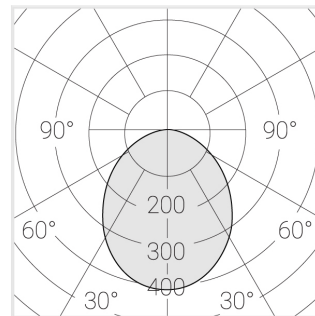

Светильник встраиваемый в потолок Griliato

Зенит
Светотехническое производство

Base G 120 T10 31W 840 DS

ze11040402

ЕАС

220-240 В

IP20

Ra >80

3 SDCM

Комплектация

Световой модуль	1
Блок питания	1

Производитель оставляет за собой право вносить изменения в комплектацию светильника.

Технические характеристики

Масса нетто: 0,49 кг

Светильник квадратной формы

Корпус: Алюминий

Источник света: LED

Класс электробезопасности: II

Степень защиты: IP20

Номинальная мощность: 31.1 Вт

Световой поток светильника*: 3224 лм

Светоотдача*: 104 лм/Вт

Цветовая температура*: 4000 К

Индекс цветопередачи*: Ra >80

Стабильность цветовой температуры*: 3 SDCM

cos *: 0.95

Блок питания**: Драйвер в комплекте

Все параметры, отмеченные *, являются расчетными значениями. Зенит использует проверенные и испытанные компоненты от ведущих поставщиков. Тем не менее допускается наличие отдельных сбоев связанных с технологией светодиодов в течение срока службы продукта.

** — производитель оставляет за собой право замены блока питания на аналогичный, имеющий те же характеристики.