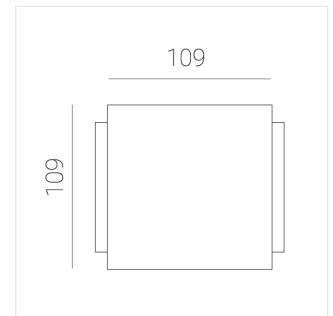

Светильник встраиваемый в потолок Griliato

Зенит
Светотехническое производство

Base G 120 T10 31W 930 DS IP44

ze11040409

220-240 В

IP44

Ra >90

3 SDCM

Комплектация

| | |
|-----------------|---|
| Световой модуль | 1 |
| Блок питания | 1 |

Производитель оставляет за собой право вносить изменения в комплектацию светильника.

Технические характеристики

Масса нетто: 0,62 кг

Светильник квадратной формы

Корпус: **Алюминий**

Источник света: **LED**

Класс электробезопасности: **II**

Степень защиты: **IP44**

Номинальная мощность: **31.1 Вт**

Световой поток светильника*: **2579 лм**