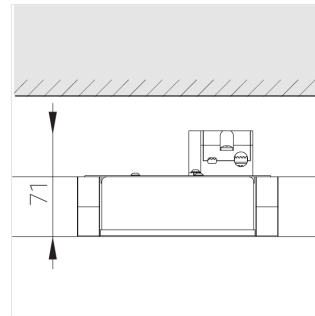

Комплектация

| | |
|-----------------|---|
| Световой модуль | 1 |
| Блок питания | 1 |

Производитель оставляет за собой право вносить изменения в комплектацию светильника.

Технические характеристики

Масса нетто: 0,62 кг