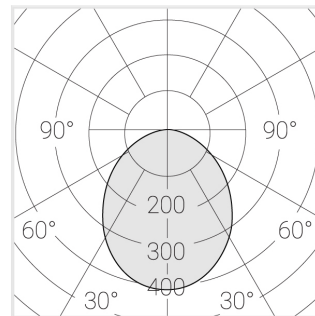

Светильник встраиваемый в потолок Griliato

Зенит
Светотехническое производство

Base G 120 T10 31W 930 DS IP44

ze11040409

220-240 В

IP44

Ra >90

3 SDCM

Светильник квадратной формы

Корпус: **Алюминий**

Источник света: **LED**

Класс электробезопасности: **II**

Степень защиты: **IP44**

Номинальная мощность: **31.1 Вт**

Световой поток светильника*: **2579 лм**