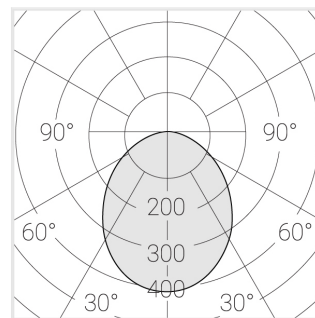

Светильник встраиваемый в потолок Griliato

Зенит
Светотехническое производство

Base G 120 T10 15W 940 DS IP44

ze11040370

220-240 В

IP44

Ra >90

3 SDCM

Комплектация

Световой модуль	1
Блок питания	1

Производитель оставляет за собой право вносить изменения в комплектацию светильника.

Технические характеристики

Масса нетто: 0,62 кг

Светильник квадратной формы

Корпус: **Алюминий**

Источник света: **LED**

Класс электробезопасности: **II**

Степень защиты: **IP44**

Номинальная мощность: **14.9 Вт**

Световой поток светильника*: **1453 лм**

Светоотдача*: **98 лм/Вт**

Цветовая температура*: **4000 К**

Индекс цветопередачи*: **Ra >90**

Стабильность цветовой температуры*: **3 SDCM**

cos *: **0.95**

Блок питания**: **Драйвер в комплекте**

Все параметры, отмеченные *, являются расчетными значениями. Зенит использует проверенные и испытанные компоненты от ведущих поставщиков. Тем не менее допускается наличие отдельных сбоев связанных с технологией светодиодов в течение срока службы продукта.

** — производитель оставляет за собой право замены блока питания на аналогичный, имеющий те же характеристики.