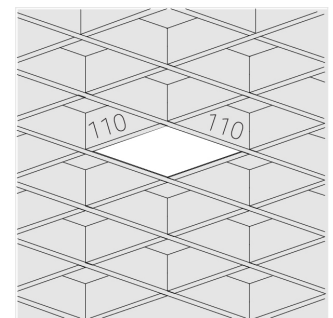

# Светильник встраиваемый в потолок Griliato

**Зенит**  
Светотехническое производство

Base G 120 T10 15W 940 DS IP44

ze11040370

220-240 В

IP44

Ra >90

3 SDCM