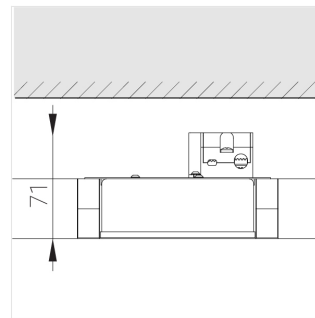

Светильник встраиваемый в потолок Griliato

Зенит
Светотехническое производство

Base G 120 T10 15W 940 DS IP44

ze11040370

220-240 В

IP44

Ra >90

3 SDCM

Комплектация

Световой модуль	1
Блок питания	1

Производитель оставляет за собой право вносить изменения в комплектацию светильника.

Технические характеристики

Масса нетто: 0,62 кг

Светильник квадратной формы

Корпус: **Алюминий**

Источник света: **LED**

Класс электробезопасности: **II**

Степень защиты: **IP44**

Номинальная мощность: **14.9 Вт**

Световой поток светильника*: **1453 лм**

Светоотдача*: **98 лм/Вт**

Цветовая температура*: **4000 К**

Индекс цветопередачи*: **Ra >90**

Стабильность цветовой температуры*: **3 SDCM**

cos *: **0.95**

Блок питания**: **Драйвер в комплекте**

Все параметры, отмеченные *, являются расчетными значениями. Зенит использует проверенные и испытанные компоненты от ведущих поставщиков. Тем не менее допускается наличие отдельных сбоев связанных с технологией светодиодов в течение срока службы продукта.

** — производитель оставляет за собой право замены блока питания на аналогичный, имеющий те же характеристики.