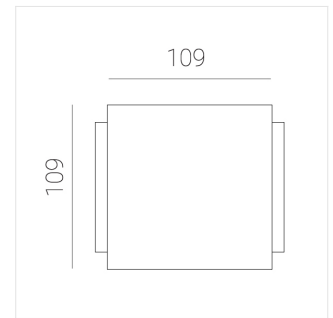

# Светильник встраиваемый в потолок Griliato

**Зенит**  
Светотехническое производство

Base G 120 T10 15W 940 DS IP44

ze11040370

220-240 В

IP44

Ra >90

3 SDCM

## Технические характеристики

Масса нетто: 0,62 кг

Светильник квадратной формы

Корпус: **Алюминий**

Источник света: **LED**

Класс электробезопасности: **II**

Степень защиты: **IP44**

Номинальная мощность: **14.9 Вт**