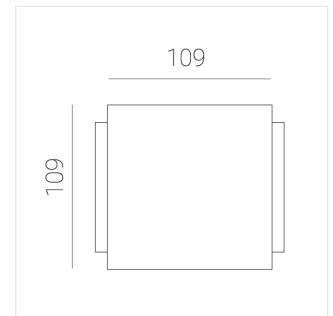

Светильник встраиваемый в потолок Griliato

Зенит
Светотехническое производство

Base G 120 T10 31W 930 DS DA

ze11040414

220-240 В

IP20

Ra >90

3 SDCM

Комплектация

Световой модуль	1
Блок питания	1

Производитель оставляет за собой право вносить изменения в комплектацию светильника.

Технические характеристики

Масса нетто: 0,505 кг

Светильник квадратной формы

Корпус: **Алюминий**

Источник света: **LED**

Класс электробезопасности: **II**

Степень защиты: **IP20**

Номинальная мощность: **31.5 Вт**

Световой поток светильника*: **2579 лм**

Светоотдача*: **82 лм/Вт**

Цветовая температура*: **3000 К**