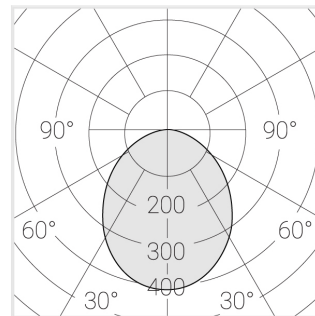

Светильник встраиваемый в потолок Griliato

Зенит
Светотехническое производство

Base G 120 T10 31W 930 DS DA

ze11040414

220-240 В

IP20

Ra >90

3 SDCM

Комплектация

Световой модуль	1
Блок питания	1

Производитель оставляет за собой право вносить изменения в комплектацию светильника.

Технические характеристики

Масса нетто: 0,505 кг

Светильник квадратной формы

Корпус: **Алюминий**

Источник света: **LED**

Класс электробезопасности: **II**

Степень защиты: **IP20**

Номинальная мощность: **31.5 Вт**

Световой поток светильника*: **2579 лм**

Светоотдача*: **82 лм/Вт**

Цветовая температура*: **3000 К**