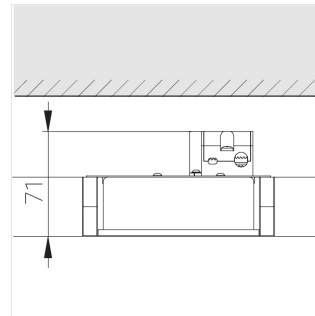

Комплектация

Световой модуль	1
Блок питания	1

Производитель оставляет за собой право вносить изменения в комплектацию светильника.

Технические характеристики

Масса нетто: 0,505 кг

Светильник квадратной формы

Корпус: **Алюминий**

Источник света: **LED**

Класс электробезопасности: **II**

Степень защиты: **IP20**

Номинальная мощность: **31.5 Вт**

Световой поток светильника*: **2579 лм**

Светоотдача*: **82 лм/Вт**

Цветовая температура*: **3000 К**