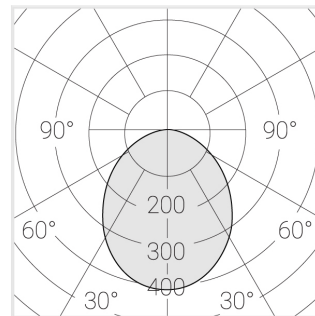

Светильник встраиваемый в потолок Griliato

ЗЕНИТ
Светотехническое производство

Base G 120 T10 15W 940 DS DA

ze11040375

220-240 В

IP20

Ra >90

3 SDCM

Комплектация

Световой модуль	1
Блок питания	1

Производитель оставляет за собой право вносить изменения в комплектацию светильника.

Технические характеристики

Масса нетто: 0,505 кг

Светильник квадратной формы

Корпус: **Алюминий**

Источник света: **LED**

Класс электробезопасности: **II**

Степень защиты: **IP20**

Номинальная мощность: **14.9 Вт**

Световой поток светильника*: **1453 лм**

Светоотдача*: **98 лм/Вт**

Цветовая температура*: **4000 К**