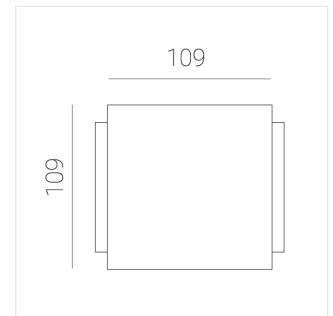

Светильник встраиваемый в потолок Griliato

ЗЕНИТ
Светотехническое производство

Base G 120 T10 15W 940 DS DA

ze11040375

220-240 В

IP20

Ra >90

3 SDCM

Комплектация

Световой модуль	1
Блок питания	1

Производитель оставляет за собой право вносить изменения в комплектацию светильника.

Технические характеристики

Масса нетто: 0,505 кг

Светильник квадратной формы

Корпус: **Алюминий**

Источник света: **LED**

Класс электробезопасности: **II**

Степень защиты: **IP20**

Номинальная мощность: **14.9 Вт**

Световой поток светильника*: **1453 лм**

Светоотдача*: **98 лм/Вт**

Цветовая температура*: **4000 К**