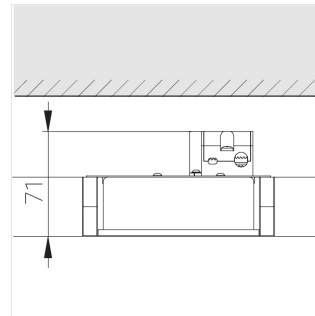

Комплектация

Световой модуль	1
Блок питания	1

Производитель оставляет за собой право вносить изменения в комплектацию светильника.

Технические характеристики

Масса нетто: 0,505 кг

Светильник квадратной формы

Корпус: **Алюминий**

Источник света: **LED**

Класс электробезопасности: **II**

Степень защиты: **IP20**

Номинальная мощность: **14.9 Вт**

Световой поток светильника*: **1453 лм**

Светоотдача*: **98 лм/Вт**

Цветовая температура*: **4000 К**