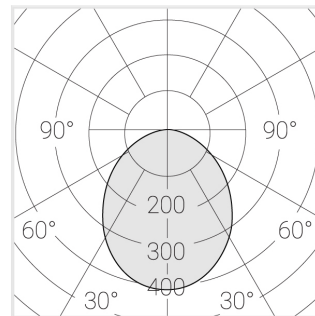

Светильник встраиваемый в потолок Griliato

Зенит
Светотехническое производство

Base G 120 T10 15W 830 DS IP44 DA

ze11040376

220-240 В

IP44

Ra >80

3 SDCM

Комплектация

Световой модуль	1
Блок питания	1

Производитель оставляет за собой право вносить изменения в комплектацию светильника.

Технические характеристики

Масса нетто: 0,635 кг

Светильник квадратной формы

Корпус: **Алюминий**

Источник света: **LED**

Класс электробезопасности: **II**

Степень защиты: **IP44**

Номинальная мощность: **14.9 Вт**

Световой поток светильника*: **1560 лм**

Светоотдача*: **105 лм/Вт**