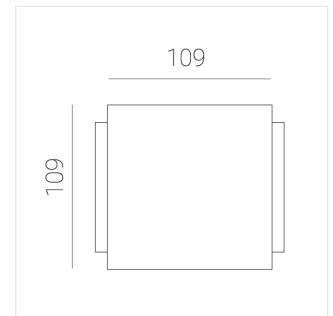

Светильник встраиваемый в потолок Griliato

Зенит
Светотехническое производство

Base G 120 T10 15W 830 DS IP44 DA

ze11040376

220-240 В

IP44

Ra >80

3 SDCM

Комплектация

Световой модуль	1
Блок питания	1

Производитель оставляет за собой право вносить изменения в комплектацию светильника.

Технические характеристики

Масса нетто: 0,635 кг

Светильник квадратной формы

Корпус: **Алюминий**

Источник света: **LED**

Класс электробезопасности: **II**

Степень защиты: **IP44**

Номинальная мощность: **14.9 Вт**

Световой поток светильника*: **1560 лм**

Светоотдача*: **105 лм/Вт**