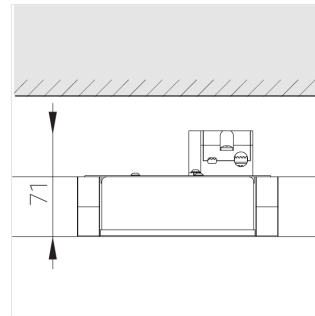

Комплектация

Световой модуль	1
Блок питания	1

Производитель оставляет за собой право вносить изменения в комплектацию светильника.

Технические характеристики

Масса нетто: 0,635 кг

Светильник квадратной формы