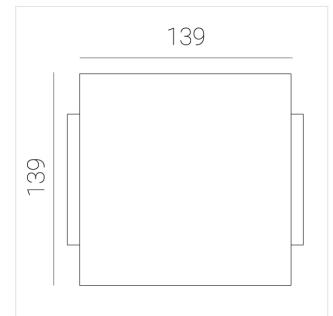

Светильник встраиваемый в потолок Griliato

Зенит
Светотехническое производство

Base G 150 T10 28W 830 DS

ze11040501

220-240 В

IP20

Ra >80

3 SDCM

Комплектация

Световой модуль	1
Блок питания	1

Производитель оставляет за собой право вносить изменения в комплектацию светильника.

Технические характеристики

Масса нетто: 0,696 кг

Светильник квадратной формы

Корпус: Алюминий

Источник света: LED

Класс электробезопасности: II

Степень защиты: IP20

Номинальная мощность: 28.1 Вт

Световой поток светильника*: 2969 лм

Светоотдача*: 106 лм/Вт

Цветовая температура*: 3000 К