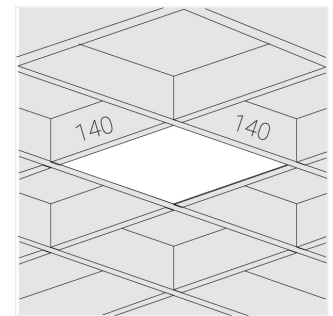

Светильник встраиваемый в потолок Griliato

Зенит
Светотехническое производство

Base G 150 T10 28W 830 DS

ze11040501

220-240 В

IP20

Ra >80

3 SDCM

Комплектация

Световой модуль	1
Блок питания	1

Производитель оставляет за собой право вносить изменения в комплектацию светильника.

Технические характеристики

Масса нетто: 0,696 кг

Светильник квадратной формы