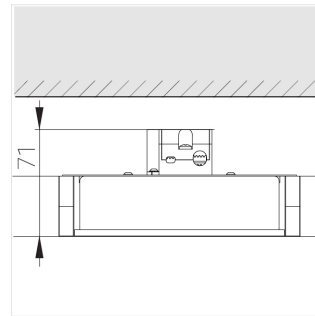

Светильник встраиваемый в потолок Griliato

Зенит
Светотехническое производство

Base G 150 T10 28W 830 DS

ze11040501

220-240 В

IP20

Ra >80

3 SDCM

Комплектация

Световой модуль	1
Блок питания	1

Производитель оставляет за собой право вносить изменения в комплектацию светильника.

Технические характеристики

Масса нетто: 0,696 кг

Светильник квадратной формы