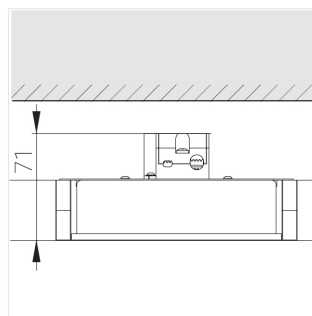

Светильник встраиваемый в потолок Griliato

ЗЕНИТ
Светотехническое производство

Base G 150 T10 39W 930 DS

ze11040524

220-240 В

IP20

Ra >90

3 SDCM

Комплектация

Световой модуль	1
Блок питания	1

Производитель оставляет за собой право вносить изменения в комплектацию светильника.

Технические характеристики

Масса нетто: 0,696 кг

Светильник квадратной формы

Корпус: Алюминий

Источник света: LED

Класс электробезопасности: II

Степень защиты: IP20

Номинальная мощность: 39.3 Вт

Световой поток светильника*: 3396 лм

Светоотдача*: 86 лм/Вт

Цветовая температура*: 3000 К