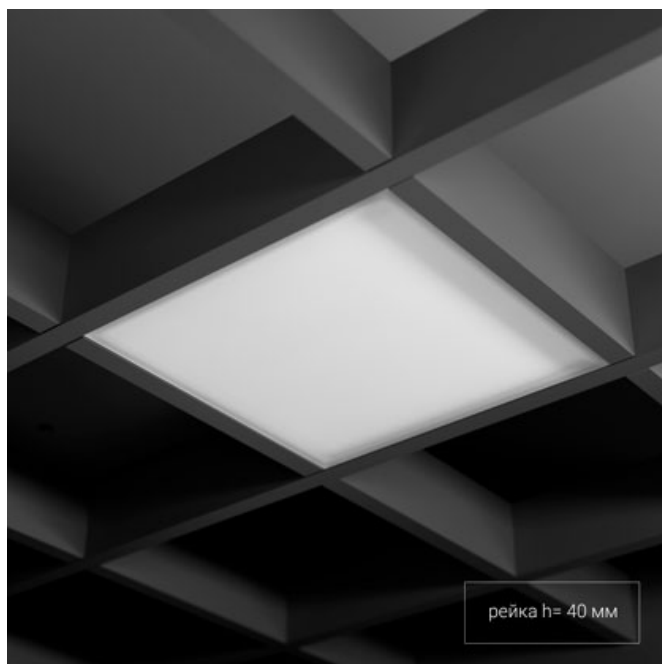

Светильник встраиваемый в потолок Griliato

ЗЕНИТ
Светотехническое производство

Base G 150 T10 39W 930 DS

ze11040524

220-240 В

IP20

Ra >90

3 SDCM