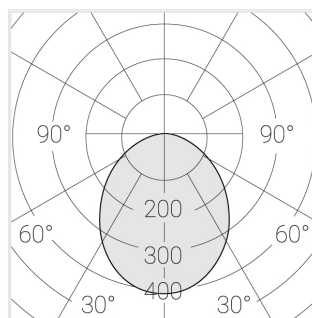

Светильник встраиваемый в потолок Griliato

ЗЕНИТ
Светотехническое производство

Base G 150 T10 39W 930 DS

ze11040524

220-240 В

IP20

Ra >90

3 SDCM

Комплектация

Световой модуль	1
Блок питания	1

Производитель оставляет за собой право вносить изменения в комплектацию светильника.

Технические характеристики

Масса нетто: 0,696 кг

Светильник квадратной формы

Корпус: Алюминий

Источник света: LED

Класс электробезопасности: II

Степень защиты: IP20

Номинальная мощность: 39.3 Вт

Световой поток светильника*: 3396 лм

Светоотдача*: 86 лм/Вт

Цветовая температура*: 3000 К