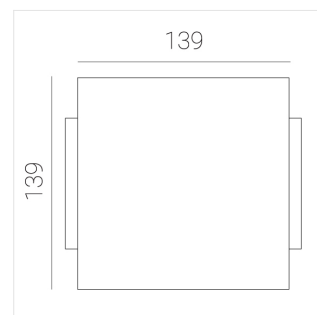

Светильник встраиваемый в потолок Griliato

ЗЕНИТ
Светотехническое производство

Base G 150 T10 39W 930 DS

ze11040524

220-240 В

IP20

Ra >90

3 SDCM

Комплектация

Световой модуль	1
Блок питания	1

Производитель оставляет за собой право вносить изменения в комплектацию светильника.

Технические характеристики

Масса нетто: 0,696 кг

Светильник квадратной формы

Корпус: Алюминий

Источник света: LED

Класс электробезопасности: II

Степень защиты: IP20

Номинальная мощность: 39.3 Вт

Световой поток светильника*: 3396 лм

Светоотдача*: 86 лм/Вт

Цветовая температура*: 3000 К