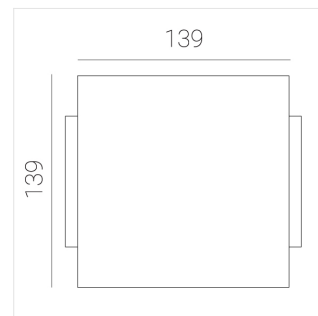

# Светильник встраиваемый в потолок Griliato

**Зенит**  
Светотехническое производство

Base G 150 T10 28W 940 DS

ze11040505

220-240 В

IP20

Ra >90

3 SDCM

## Технические характеристики

Масса нетто: 0,696 кг

Светильник квадратной формы

Корпус: Алюминий

Источник света: LED

Класс электробезопасности: II

Степень защиты: IP20

Номинальная мощность: 28.1 Вт