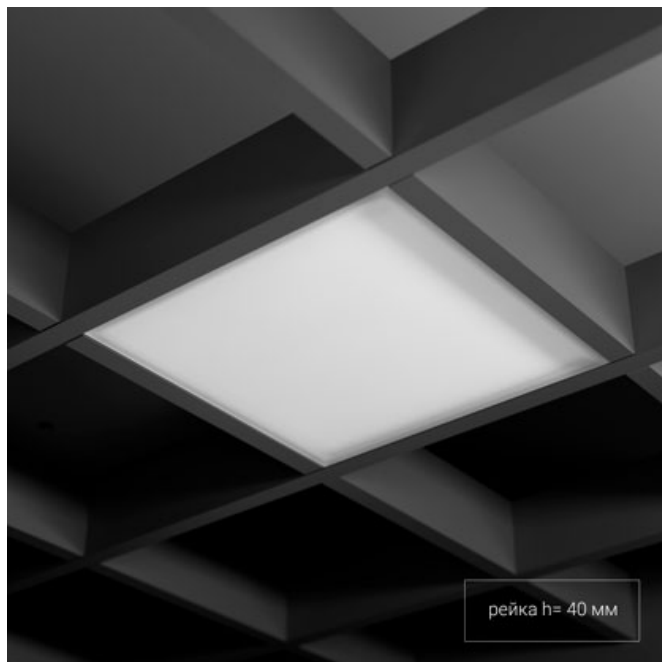

# Светильник встраиваемый в потолок Griliato

**Зенит**  
Светотехническое производство

Base G 150 T10 28W 940 DS

ze11040505

220-240 В

IP20

Ra >90

3 SDCM