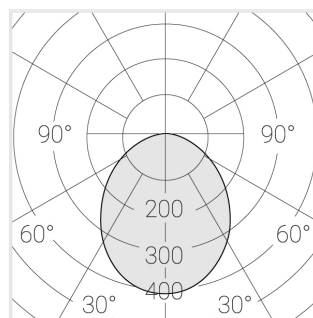

# Светильник встраиваемый в потолок Griliato

**Зенит**  
Светотехническое производство

Base G 150 T10 28W 940 DS

ze11040505

220-240 В

IP20

Ra >90

3 SDCM

## Технические характеристики

Масса нетто: 0,696 кг

Светильник квадратной формы

Корпус: Алюминий

Источник света: LED

Класс электробезопасности: II

Степень защиты: IP20

Номинальная мощность: 28.1 Вт