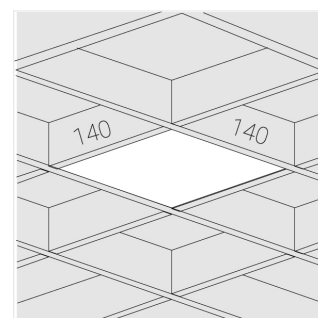

# Светильник встраиваемый в потолок Griliato

**Зенит**  
Светотехническое производство

Base G 150 T10 28W 940 DS

ze11040505

220-240 В

IP20

Ra >90

3 SDCM

## Технические характеристики

Масса нетто: 0,696 кг

Светильник квадратной формы

Корпус: Алюминий

Источник света: LED

Класс электробезопасности: II

Степень защиты: IP20

Номинальная мощность: 28.1 Вт