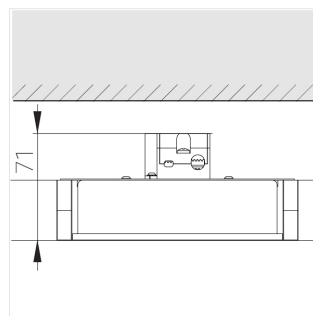

# Светильник встраиваемый в потолок Griliato

**Зенит**  
Светотехническое производство

Base G 150 T10 28W 940 DS

ze11040505

220-240 В

IP20

Ra >90

3 SDCM

## Технические характеристики

Масса нетто: 0,696 кг

Светильник квадратной формы

Корпус: Алюминий

Источник света: LED

Класс электробезопасности: II

Степень защиты: IP20

Номинальная мощность: 28.1 Вт