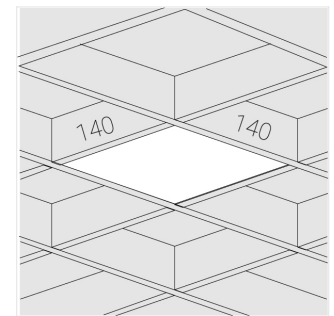

Светильник встраиваемый в потолок Griliato

ЗЕНИТ
Светотехническое производство

Base G 150 T10 20W 930 DS IP44

ze11040489

220-240 В

IP44

Ra >90

3 SDCM

Комплектация

Световой модуль	1
Блок питания	1

Производитель оставляет за собой право вносить изменения в комплектацию светильника.

Технические характеристики

Масса нетто: 0,826 кг

Светильник квадратной формы