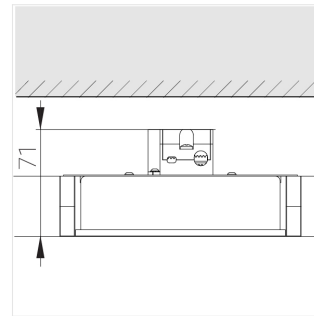

Комплектация

Световой модуль	1
Блок питания	1

Производитель оставляет за собой право вносить изменения в комплектацию светильника.

Технические характеристики

Масса нетто: 0,826 кг

Светильник квадратной формы