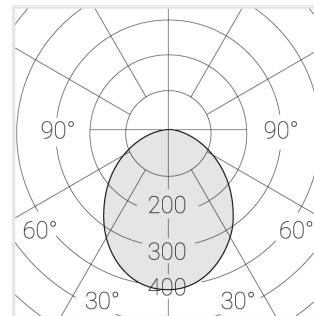

Светильник встраиваемый в потолок Griliato

ЗЕНИТ
Светотехническое производство

Base G 150 T10 20W 930 DS IP44

ze11040489

220-240 В

IP44

Ra >90

3 SDCM

Комплектация

Световой модуль	1
Блок питания	1

Производитель оставляет за собой право вносить изменения в комплектацию светильника.

Технические характеристики

Масса нетто: 0,826 кг

Светильник квадратной формы

Корпус: Алюминий

Источник света: LED

Класс электробезопасности: II

Степень защиты: IP44

Номинальная мощность: 20 Вт

Световой поток светильника*: 1869 лм

Светоотдача*: 93 лм/Вт

Цветовая температура*: 3000 К