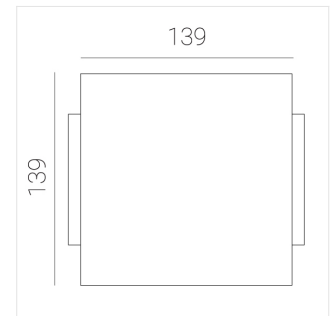

Светильник встраиваемый в потолок Griliato

ЗЕНИТ
Светотехническое производство

Base G 150 T10 20W 930 DS IP44

ze11040489

220-240 В

IP44

Ra >90

3 SDCM

Комплектация

Световой модуль	1
Блок питания	1

Производитель оставляет за собой право вносить изменения в комплектацию светильника.

Технические характеристики

Масса нетто: 0,826 кг

Светильник квадратной формы

Корпус: Алюминий

Источник света: LED

Класс электробезопасности: II

Степень защиты: IP44

Номинальная мощность: 20 Вт

Световой поток светильника*: 1869 лм

Светоотдача*: 93 лм/Вт

Цветовая температура*: 3000 К