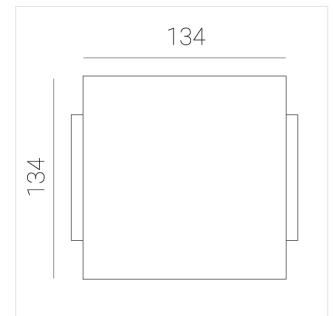

Светильник встраиваемый в потолок Griliato

Зенит
Светотехническое производство

Base G 150 T15 39W 840 DS IP44

ze11040587

220-240 В

IP44

Ra >80

3 SDCM

Комплектация

Световой модуль	1
Блок питания	1

Производитель оставляет за собой право вносить изменения в комплектацию светильника.

Технические характеристики

Масса нетто: 0,826 кг

Светильник квадратной формы

Корпус: **Алюминий**

Источник света: **LED**

Класс электробезопасности: **II**

Степень защиты: **IP44**

Номинальная мощность: **39.3 Вт**

Световой поток светильника*: **4245 лм**

Светоотдача*: **108 лм/Вт**