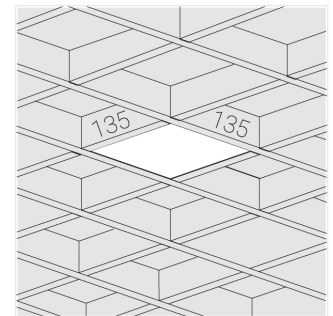

Светильник встраиваемый в потолок Griliato

Зенит
Светотехническое производство

Base G 150 T15 39W 840 DS IP44

ze11040587

220-240 В

IP44

Ra >80

3 SDCM