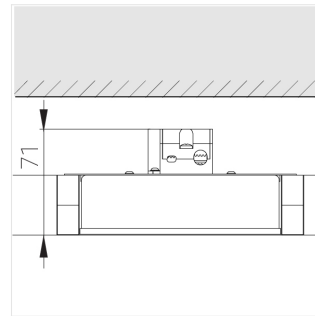

Светильник встраиваемый в потолок Griliato

Зенит
Светотехническое производство

Base G 150 T15 39W 840 DS IP44

ze11040587

220-240 В

IP44

Ra >80

3 SDCM

Комплектация

Световой модуль	1
Блок питания	1

Производитель оставляет за собой право вносить изменения в комплектацию светильника.

Технические характеристики

Масса нетто: 0,826 кг

Светильник квадратной формы

Корпус: **Алюминий**

Источник света: **LED**

Класс электробезопасности: **II**

Степень защиты: **IP44**

Номинальная мощность: **39.3 Вт**

Световой поток светильника*: **4245 лм**

Светоотдача*: **108 лм/Вт**