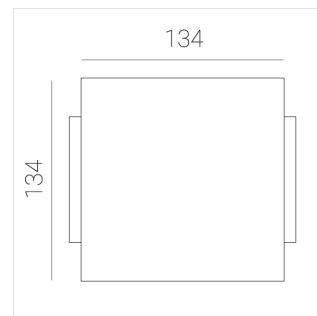

Комплектация

Световой модуль	1
Блок питания	1

Производитель оставляет за собой право вносить изменения в комплектацию светильника.

Технические характеристики

Масса нетто: 0,826 кг

Светильник квадратной формы

Корпус: **Алюминий**

Источник света: **LED**

Класс электробезопасности: **II**

Степень защиты: **IP44**

Номинальная мощность: **20 Вт**

Световой поток светильника*: **2018 лм**

Светоотдача*: **101 лм/Вт**

Цветовая температура*: **4000 К**