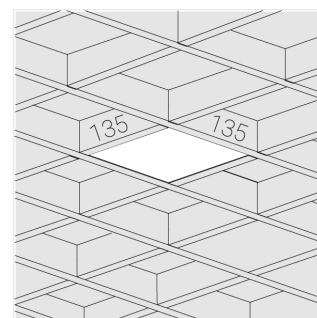

Светильник встраиваемый в потолок Griliato

Зенит
Светотехническое производство

Base G 150 T15 20W 940 DS IP44

ze11040550

220-240 В

IP44

Ra >90

3 SDCM