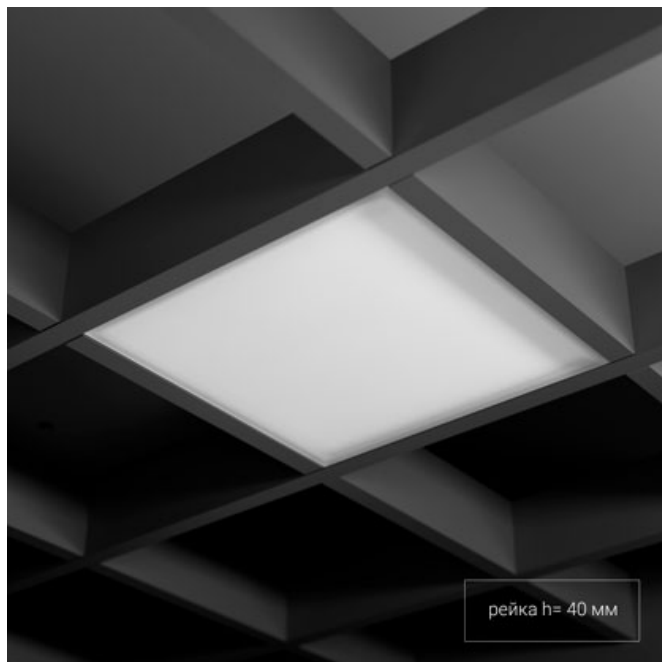

Светильник встраиваемый в потолок Griliato

Зенит
Светотехническое производство

Base G 150 T15 20W 940 DS IP44

ze11040550

220-240 В

IP44

Ra >90

3 SDCM