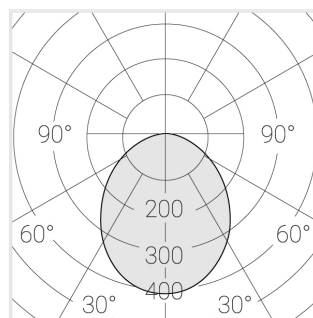

Светильник встраиваемый в потолок Griliato

Зенит
Светотехническое производство

Base G 150 T15 20W 940 DS IP44

ze11040550

220-240 В

IP44

Ra >90

3 SDCM

Комплектация

Световой модуль	1
Блок питания	1

Производитель оставляет за собой право вносить изменения в комплектацию светильника.

Технические характеристики

Масса нетто: 0,826 кг

Светильник квадратной формы

Корпус: **Алюминий**

Источник света: **LED**

Класс электробезопасности: **II**

Степень защиты: **IP44**

Номинальная мощность: **20 Вт**

Световой поток светильника*: **2018 лм**

Светоотдача*: **101 лм/Вт**

Цветовая температура*: **4000 К**