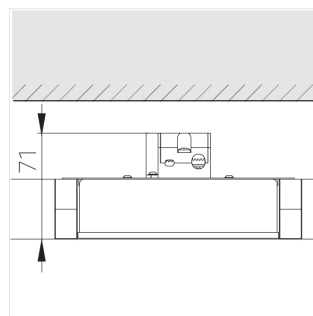

Комплектация

Световой модуль	1
Блок питания	1

Производитель оставляет за собой право вносить изменения в комплектацию светильника.

Технические характеристики

Масса нетто: 0,826 кг

Светильник квадратной формы