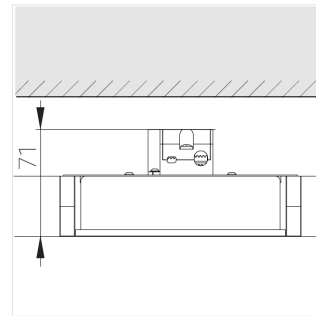

Светильник встраиваемый в потолок Griliato

Зенит
Светотехническое производство

Base G 150 T10 28W 830 DS DA

ze11040511

220-240 В

IP20

Ra >80

3 SDCM

Комплектация

Световой модуль	1
Блок питания	1

Производитель оставляет за собой право вносить изменения в комплектацию светильника.

Технические характеристики

Масса нетто: 0,696 кг

Светильник квадратной формы

Корпус: Алюминий

Источник света: LED

Класс электробезопасности: II

Степень защиты: IP20

Номинальная мощность: 28.5 Вт

Световой поток светильника*: 2969 лм

Светоотдача*: 104 лм/Вт

Цветовая температура*: 3000 К

Индекс цветопередачи*: Ra >80

Стабильность цветовой температуры*: 3 SDCM

cos *: 0.95

Блок питания**: Драйвер в комплекте

Все параметры, отмеченные *, являются расчетными значениями. Зенит использует проверенные и испытанные компоненты от ведущих поставщиков. Тем не менее допускается наличие отдельных сбоев связанных с технологией светодиодов в течение срока службы продукта.

** — производитель оставляет за собой право замены блока питания на аналогичный, имеющий те же характеристики.