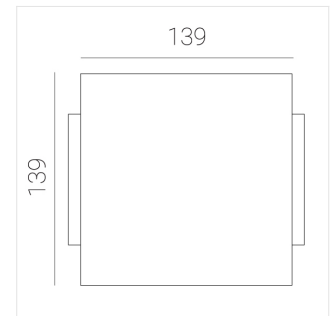

# Светильник встраиваемый в потолок Griliato

**Зенит**  
Светотехническое производство

Base G 150 T10 28W 830 DS DA

ze11040511

220-240 В

IP20

Ra >80

3 SDCM

## Технические характеристики

Масса нетто: 0,696 кг

Светильник квадратной формы

Корпус: Алюминий

Источник света: LED

Класс электробезопасности: II

Степень защиты: IP20

Номинальная мощность: 28.5 Вт