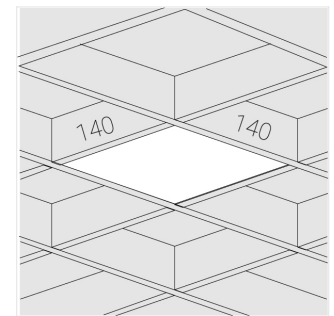

# Светильник встраиваемый в потолок Griliato

**Зенит**  
Светотехническое производство

Base G 150 T10 28W 830 DS DA

ze11040511

220-240 В

IP20

Ra >80

3 SDCM

## Технические характеристики

Масса нетто: 0,696 кг

Светильник квадратной формы

Корпус: Алюминий

Источник света: LED

Класс электробезопасности: II

Степень защиты: IP20

Номинальная мощность: 28.5 Вт