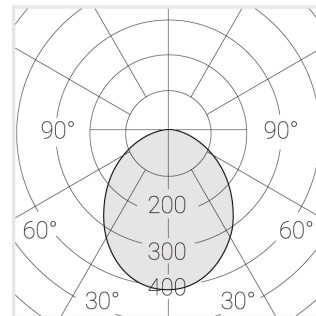

# Светильник встраиваемый в потолок Griliato

**Зенит**  
Светотехническое производство

Base G 150 T10 28W 830 DS DA

ze11040511

220-240 В

IP20

Ra >80

3 SDCM

## Технические характеристики

Масса нетто: 0,696 кг

Светильник квадратной формы

Корпус: Алюминий

Источник света: LED

Класс электробезопасности: II

Степень защиты: IP20

Номинальная мощность: 28.5 Вт