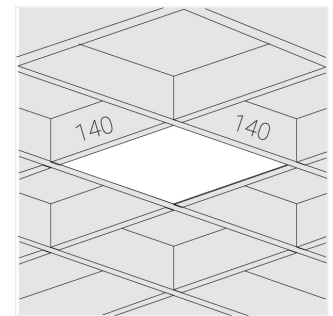

Светильник встраиваемый в потолок Griliato

Зенит
Светотехническое производство

Base G 150 T10 28W 840 DS DA

ze11040512

220-240 В

IP20

Ra >80

3 SDCM