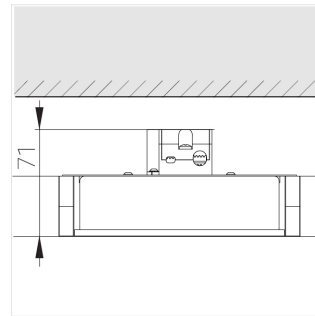

Комплектация

Световой модуль	1
Блок питания	1

Производитель оставляет за собой право вносить изменения в комплектацию светильника.

Технические характеристики

Масса нетто: 0,696 кг

Светильник квадратной формы