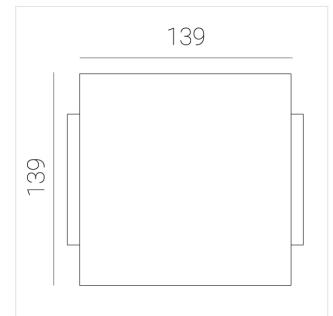

Светильник встраиваемый в потолок Griliato

Зенит
Светотехническое производство

Base G 150 T10 28W 840 DS DA

ze11040512

220-240 В

IP20

Ra >80

3 SDCM

Комплектация

Световой модуль	1
Блок питания	1

Производитель оставляет за собой право вносить изменения в комплектацию светильника.

Технические характеристики

Масса нетто: 0,696 кг

Светильник квадратной формы

Номинальная мощность:

28.5 Вт

Световой поток светильника*:

3199 лм

Светоотдача*:

112 лм/Вт

Цветовая температура*:

4000 К