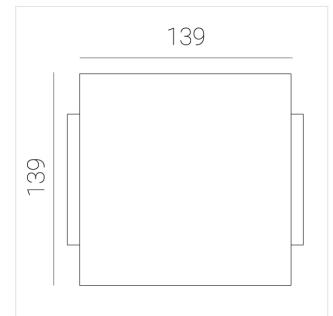

Светильник встраиваемый в потолок Griliato

ЗЕНИТ
Светотехническое производство

Base G 150 T10 28W 927 DS DA

ze11040513

220-240 В

IP20

Ra >90

3 SDCM

Комплектация

Световой модуль	1
Блок питания	1

Производитель оставляет за собой право вносить изменения в комплектацию светильника.

Технические характеристики

Масса нетто: 0,696 кг

Светильник квадратной формы

Корпус: Алюминий

Источник света: LED

Класс электробезопасности: II

Степень защиты: IP20

Номинальная мощность: 28.5 Вт

Световой поток светильника*: 2354 лм

Светоотдача*: 83 лм/Вт

Цветовая температура*: 2700 К