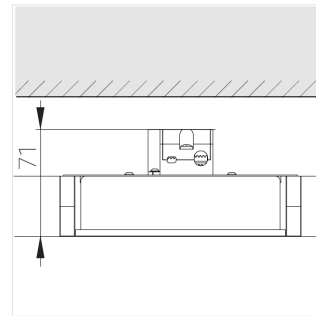

Светильник встраиваемый в потолок Griliato

ЗЕНИТ
Светотехническое производство

Base G 150 T10 28W 927 DS DA

ze11040513

220-240 В

IP20

Ra >90

3 SDCM

Комплектация

Световой модуль	1
Блок питания	1

Производитель оставляет за собой право вносить изменения в комплектацию светильника.

Технические характеристики

Масса нетто: 0,696 кг

Светильник квадратной формы

Корпус: Алюминий

Источник света: LED

Класс электробезопасности: II

Степень защиты: IP20

Номинальная мощность: 28.5 Вт

Световой поток светильника*: 2354 лм

Светоотдача*: 83 лм/Вт

Цветовая температура*: 2700 К