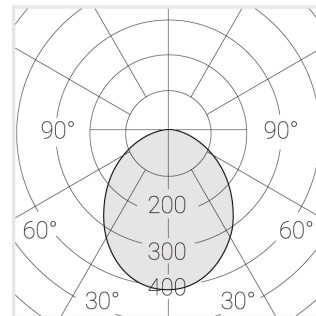

Светильник встраиваемый в потолок Griliato

ЗЕНИТ
Светотехническое производство

Base G 150 T10 28W 927 DS DA

ze11040513

220-240 В

IP20

Ra >90

3 SDCM

Комплектация

Световой модуль	1
Блок питания	1

Производитель оставляет за собой право вносить изменения в комплектацию светильника.

Технические характеристики

Масса нетто: 0,696 кг

Светильник квадратной формы

Корпус: Алюминий

Источник света: LED

Класс электробезопасности: II

Степень защиты: IP20

Номинальная мощность: 28.5 Вт

Световой поток светильника*: 2354 лм

Светоотдача*: 83 лм/Вт

Цветовая температура*: 2700 К