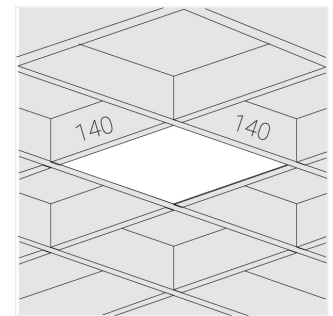

Светильник встраиваемый в потолок Griliato

ЗЕНИТ
Светотехническое производство

Base G 150 T10 28W 927 DS DA

ze11040513

220-240 В

IP20

Ra >90

3 SDCM

Комплектация

Световой модуль	1
Блок питания	1

Производитель оставляет за собой право вносить изменения в комплектацию светильника.

Технические характеристики

Масса нетто: 0,696 кг

Светильник квадратной формы