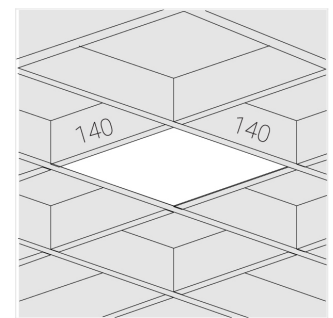

Светильник встраиваемый в потолок Griliato

Зенит
Светотехническое производство

Base G 150 T10 28W 930 DS IP44 DA

ze11040519

220-240 В

IP44

Ra >90

3 SDCM

Комплектация

Световой модуль	1
Блок питания	1

Производитель оставляет за собой право вносить изменения в комплектацию светильника.

Технические характеристики

Масса нетто: 0,826 кг

Светильник квадратной формы