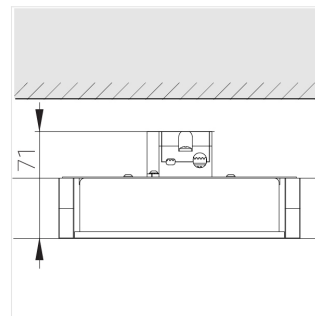

Светильник встраиваемый в потолок Griliato

Зенит
Светотехническое производство

Base G 150 T10 28W 930 DS IP44 DA

ze11040519

220-240 В

IP44

Ra >90

3 SDCM

Комплектация

Световой модуль	1
Блок питания	1

Производитель оставляет за собой право вносить изменения в комплектацию светильника.

Технические характеристики

Масса нетто: 0,826 кг

Светильник квадратной формы