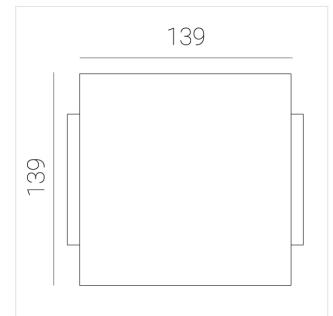

Светильник встраиваемый в потолок Griliato

Зенит
Светотехническое производство

Base G 150 T10 28W 930 DS IP44 DA

ze11040519

220-240 В

IP44

Ra >90

3 SDCM

Комплектация

Световой модуль	1
Блок питания	1

Производитель оставляет за собой право вносить изменения в комплектацию светильника.

Технические характеристики

Масса нетто: 0,826 кг

Светильник квадратной формы

Корпус: Алюминий

Источник света: LED

Класс электробезопасности: II

Степень защиты: IP44

Номинальная мощность: 28.5 Вт

Световой поток светильника*: 2559 лм

Светоотдача*: 90 лм/Вт

Цветовая температура*: 3000 К