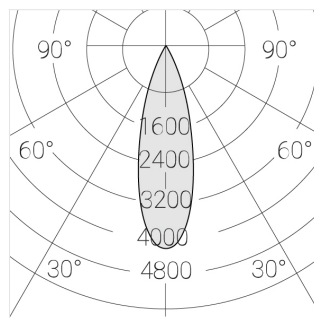

Трековый прожектор

Зенит
Светотехническое производство

Sens Track 63 White 12W 850 D23°A

ze65012430

220-240 В

IP20

Ra 80

3 SDCM

Комплектация

Производитель оставляет за собой право вносить изменения в комплектацию светильника.

Технические характеристики

Размеры:	D63x105 мм
Прожектор с цилиндрическим корпусом	
Корпус:	Алюминий
Источник света:	LED
Класс электробезопасности:	II
Степень защиты:	IP20
Номинальная мощность:	11.7 Вт
Световой поток светильника*:	1712 лм
Светоотдача*:	147 лм/Вт
Цветовая температура*:	5000 К
Индекс цветопередачи*:	Ra 80
Стабильность цветовой температуры*:	3 SDCM
Блок питания**:	Драйвер в комплекте

Все параметры, отмеченные *, являются расчетными значениями. Зенит использует проверенные и испытанные компоненты от ведущих поставщиков. Тем не менее допускается наличие отдельных сбоев связанных с технологией светодиодов в течение срока службы продукта.

** — производитель оставляет за собой право замены блока питания на аналогичный, имеющий те же характеристики.