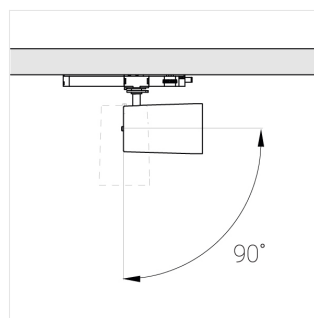

Трековый прожектор

Зенит
Светотехническое производство

Sens Track 63 White 12W 850 D23°A

ze65012430

220-240 В

IP20

Ra 80

3 SDCM

Комплектация

Производитель оставляет за собой право вносить изменения в комплектацию светильника.

Технические характеристики

Размеры:	D63x105 мм
Прожектор с цилиндрическим корпусом	
Корпус:	Алюминий
Источник света:	LED
Класс электробезопасности:	II
Степень защиты:	IP20
Номинальная мощность:	11.7 Вт
Световой поток светильника*:	1712 лм
Светоотдача*:	147 лм/Вт
Цветовая температура*:	5000 К
Индекс цветопередачи*:	Ra 80
Стабильность цветовой температуры*:	3 SDCM
Блок питания**:	Драйвер в комплекте

Все параметры, отмеченные *, являются расчетными значениями. Зенит использует проверенные и испытанные компоненты от ведущих поставщиков. Тем не менее допускается наличие отдельных сбоев связанных с технологией светодиодов в течение срока службы продукта.

** — производитель оставляет за собой право замены блока питания на аналогичный, имеющий те же характеристики.