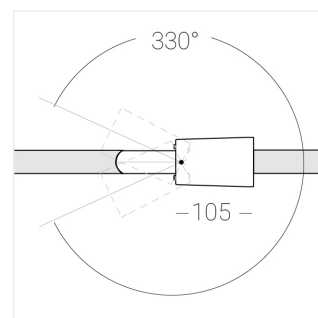

Трековый прожектор

Зенит
Светотехническое производство

Sens Track 63 White 16W 930 D15°A

ze65012532

ЕАС

220-240 В

IP20

Ra 90

3 SDCM

Комплектация

Производитель оставляет за собой право вносить изменения в комплектацию светильника.

Технические характеристики

Размеры:	D63x105 мм
Прожектор с цилиндрическим корпусом	
Корпус:	Алюминий
Источник света:	LED
Класс электробезопасности:	II
Степень защиты:	IP20
Номинальная мощность:	15.4 Вт
Световой поток светильника*:	1808 лм
Светоотдача*:	118 лм/Вт
Цветовая температура*:	3000 К
Индекс цветопередачи*:	Ra 90
Стабильность цветовой температуры*:	3 SDCM
Блок питания**:	Драйвер в комплекте