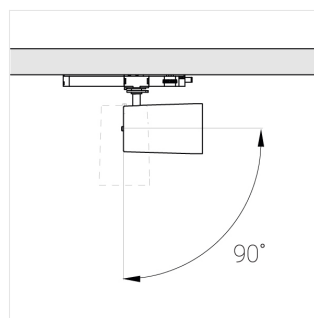

3 SDCM

Комплектация

Производитель оставляет за собой право вносить изменения в комплектацию светильника.

Технические характеристики

Размеры:	D63x105 мм
Прожектор с цилиндрическим корпусом	
Корпус:	Алюминий
Источник света:	LED
Класс электробезопасности:	II
Степень защиты:	IP20
Номинальная мощность:	15.4 Вт
Световой поток светильника*:	1808 лм
Светоотдача*:	118 лм/Вт
Цветовая температура*:	3000 К
Индекс цветопередачи*:	Ra 90
Стабильность цветовой температуры*:	3 SDCM
Блок питания**:	Драйвер в комплекте