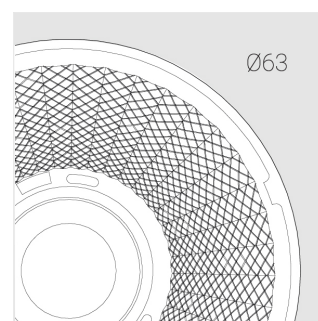

Трековый прожектор

Зенит
Светотехническое производство

Sens Track 63 White 16W 930 D15°A

ze65012532

ЕАС

220-240 В

IP20

Ra 90

3 SDCM

Комплектация

Производитель оставляет за собой право вносить изменения в комплектацию светильника.

Технические характеристики

Размеры:	D63x105 мм
Прожектор с цилиндрическим корпусом	
Корпус:	Алюминий
Источник света:	LED
Класс электробезопасности:	II
Степень защиты:	IP20
Номинальная мощность:	15.4 Вт
Световой поток светильника*:	1808 лм
Светоотдача*:	118 лм/Вт
Цветовая температура*:	3000 К
Индекс цветопередачи*:	Ra 90
Стабильность цветовой температуры*:	3 SDCM
Блок питания**:	Драйвер в комплекте