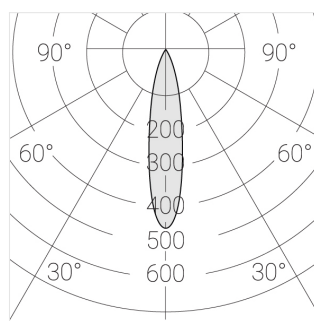

Трековый прожектор

Зенит
Светотехническое производство

Sens Track 63 White 16W 930 D15°A

ze65012532

ЕАС

220-240 В

IP20

Ra 90

3 SDCM

Комплектация

Производитель оставляет за собой право вносить изменения в комплектацию светильника.

Технические характеристики

Размеры:	D63x105 мм
Прожектор с цилиндрическим корпусом	
Корпус:	Алюминий
Источник света:	LED
Класс электробезопасности:	II
Степень защиты:	IP20
Номинальная мощность:	15.4 Вт
Световой поток светильника*:	1808 лм
Светоотдача*:	118 лм/Вт
Цветовая температура*:	3000 К
Индекс цветопередачи*:	Ra 90
Стабильность цветовой температуры*:	3 SDCM
Блок питания**:	Драйвер в комплекте