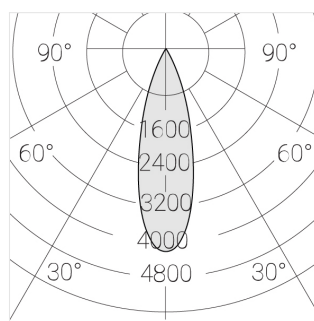

Трековый прожектор

Зенит
Светотехническое производство

Sens Track 63 White 16W 927 D23°A

ze65012556

220-240 В

IP20

Ra 90

3 SDCM

Комплектация

Производитель оставляет за собой право вносить изменения в комплектацию светильника.

Технические характеристики

Размеры:	D63x105 мм
Прожектор с цилиндрическим корпусом	
Корпус:	Алюминий
Источник света:	LED
Класс электробезопасности:	II
Степень защиты:	IP20
Номинальная мощность:	15.4 Вт
Световой поток светильника*:	1746 лм
Светоотдача*:	114 лм/Вт
Цветовая температура*:	2700 К
Индекс цветопередачи*:	Ra 90
Стабильность цветовой температуры*:	3 SDCM
Блок питания**:	Драйвер в комплекте