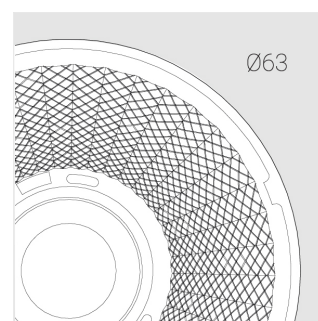

Трековый прожектор

Зенит
Светотехническое производство

Sens Track 63 White 16W 927 D23°A

ze65012556

220-240 В

IP20

Ra 90

3 SDCM

Комплектация

Производитель оставляет за собой право вносить изменения в комплектацию светильника.

Технические характеристики

Размеры:	D63x105 мм
Прожектор с цилиндрическим корпусом	
Корпус:	Алюминий
Источник света:	LED
Класс электробезопасности:	II
Степень защиты:	IP20
Номинальная мощность:	15.4 Вт
Световой поток светильника*:	1746 лм
Светоотдача*:	114 лм/Вт
Цветовая температура*:	2700 К
Индекс цветопередачи*:	Ra 90
Стабильность цветовой температуры*:	3 SDCM
Блок питания**:	Драйвер в комплекте