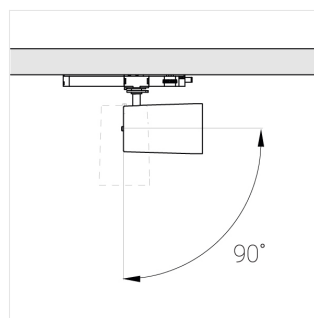

Комплектация

Производитель оставляет за собой право вносить изменения в комплектацию светильника.

Технические характеристики

Размеры:	D63x105 мм
Прожектор с цилиндрическим корпусом	
Корпус:	Алюминий
Источник света:	LED
Класс электробезопасности:	II
Степень защиты:	IP20
Номинальная мощность:	15.4 Вт
Световой поток светильника*:	1746 лм
Светоотдача*:	114 лм/Вт
Цветовая температура*:	2700 К
Индекс цветопередачи*:	Ra 90
Стабильность цветовой температуры*:	3 SDCM
Блок питания**:	Драйвер в комплекте