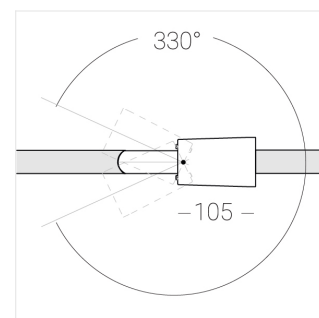

Трековый прожектор

Sens Track 63 White 16W FT D60°A

ze65012644

220-240 В

IP20

3 SDCM

Комплектация

Производитель оставляет за собой право вносить изменения в комплектацию светильника.

Технические характеристики

Размеры:	D63x105 мм
Прожектор с цилиндрическим корпусом	
Корпус:	Алюминий
Источник света:	LED
Класс электробезопасности:	II
Степень защиты:	IP20
Номинальная мощность:	15.4 Вт
Световой поток светильника*:	1518 лм
Светоотдача*:	99 лм/Вт
Цветовая температура*:	Fruit K
Стабильность цветовой температуры*:	3 SDCM
Блок питания**:	Драйвер в комплекте