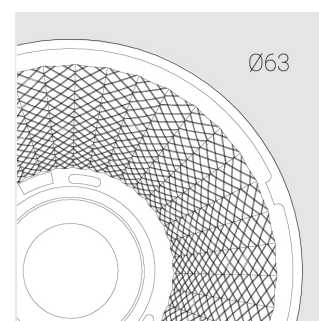

Трековый прожектор

Sens Track 63 White 16W FT D60°A

ze65012644

220-240 В

IP20

3 SDCM

Комплектация

Производитель оставляет за собой право вносить изменения в комплектацию светильника.

Технические характеристики

Размеры:	D63x105 мм
Прожектор с цилиндрическим корпусом	
Корпус:	Алюминий
Источник света:	LED
Класс электробезопасности:	II
Степень защиты:	IP20
Номинальная мощность:	15.4 Вт
Световой поток светильника*:	1518 лм
Светоотдача*:	99 лм/Вт
Цветовая температура*:	Fruit K
Стабильность цветовой температуры*:	3 SDCM
Блок питания**:	Драйвер в комплекте