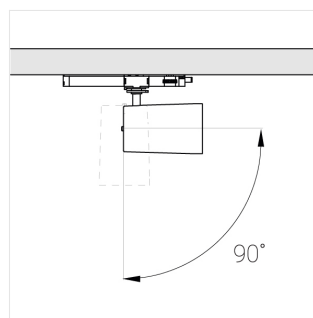

Трековый прожектор

Sens Track 63 White 16W FT D60°A

ze65012644

220-240 В

IP20

3 SDCM

Комплектация

Производитель оставляет за собой право вносить изменения в комплектацию светильника.

Технические характеристики

Размеры:	D63x105 мм
Прожектор с цилиндрическим корпусом	
Корпус:	Алюминий
Источник света:	LED
Класс электробезопасности:	II
Степень защиты:	IP20
Номинальная мощность:	15.4 Вт
Световой поток светильника*:	1518 лм
Светоотдача*:	99 лм/Вт
Цветовая температура*:	Fruit K
Стабильность цветовой температуры*:	3 SDCM
Блок питания**:	Драйвер в комплекте

Все параметры, отмеченные *, являются расчетными значениями. Зенит использует проверенные и испытанные компоненты от ведущих поставщиков. Тем не менее допускается наличие отдельных сбоев связанных с технологией светодиодов в течение срока службы продукта.

** — производитель оставляет за собой право замены блока питания на аналогичный, имеющий те же характеристики.