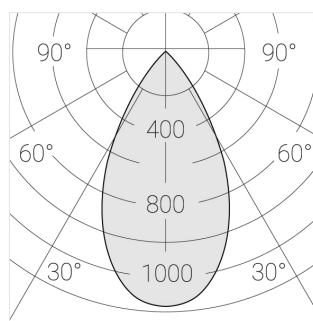

Трековый прожектор

Sens Track 63 White 16W FT D60°A

ze65012644

220-240 В

IP20

3 SDCM

Комплектация

Производитель оставляет за собой право вносить изменения в комплектацию светильника.

Технические характеристики

Размеры:	D63x105 мм
Прожектор с цилиндрическим корпусом	
Корпус:	Алюминий
Источник света:	LED
Класс электробезопасности:	II
Степень защиты:	IP20
Номинальная мощность:	15.4 Вт
Световой поток светильника*:	1518 лм
Светоотдача*:	99 лм/Вт
Цветовая температура*:	Fruit K
Стабильность цветовой температуры*:	3 SDCM
Блок питания**:	Драйвер в комплекте