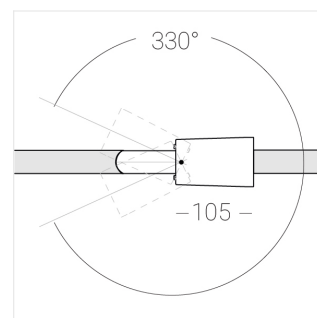

Трековый прожектор

Зенит
Светотехническое производство

Sens Track 63 White 20W 830 D15°A

ze65012652

220-240 В

IP20

Ra 80

3 SDCM

Комплектация

Производитель оставляет за собой право вносить изменения в комплектацию светильника.

Технические характеристики

Размеры:	D63x105 мм
Прожектор с цилиндрическим корпусом	
Корпус:	Алюминий
Источник света:	LED
Класс электробезопасности:	II
Степень защиты:	IP20
Номинальная мощность:	19.4 Вт
Световой поток светильника*:	2567 лм
Светоотдача*:	132 лм/Вт
Цветовая температура*:	3000 К
Индекс цветопередачи*:	Ra 80
Стабильность цветовой температуры*:	3 SDCM
Блок питания**:	Драйвер в комплекте