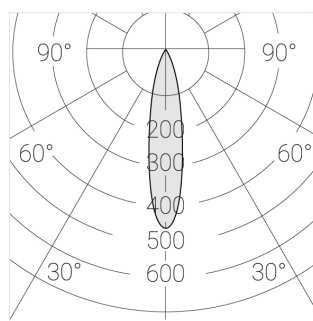

Трековый прожектор

Зенит
Светотехническое производство

Sens Track 63 White 20W 830 D15°A

ze65012652

220-240 В

IP20

Ra 80

3 SDCM

Комплектация

Производитель оставляет за собой право вносить изменения в комплектацию светильника.

Технические характеристики

Размеры:	D63x105 мм
Прожектор с цилиндрическим корпусом	
Корпус:	Алюминий
Источник света:	LED
Класс электробезопасности:	II
Степень защиты:	IP20
Номинальная мощность:	19.4 Вт
Световой поток светильника*:	2567 лм
Светоотдача*:	132 лм/Вт
Цветовая температура*:	3000 К
Индекс цветопередачи*:	Ra 80
Стабильность цветовой температуры*:	3 SDCM
Блок питания**:	Драйвер в комплекте