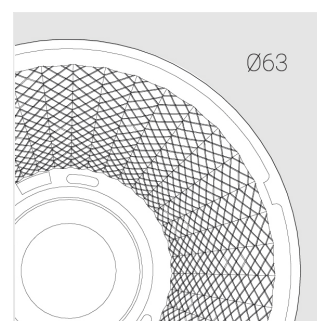

Трековый прожектор

Зенит
Светотехническое производство

Sens Track 63 White 20W 830 D15°A

ze65012652

220-240 В

IP20

Ra 80

3 SDCM

Комплектация

Производитель оставляет за собой право вносить изменения в комплектацию светильника.

Технические характеристики

Размеры:	D63x105 мм
Прожектор с цилиндрическим корпусом	
Корпус:	Алюминий
Источник света:	LED
Класс электробезопасности:	II
Степень защиты:	IP20
Номинальная мощность:	19.4 Вт
Световой поток светильника*:	2567 лм
Светоотдача*:	132 лм/Вт
Цветовая температура*:	3000 К
Индекс цветопередачи*:	Ra 80
Стабильность цветовой температуры*:	3 SDCM
Блок питания**:	Драйвер в комплекте