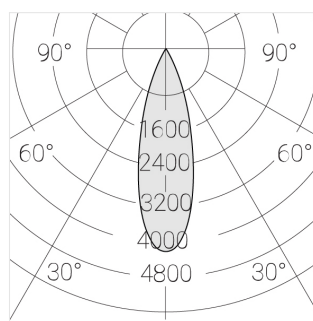

Трековый прожектор

Зенит
Светотехническое производство

Sens Track 63 White 20W 830 D23°A

ze65012677

220-240 В

IP20

Ra 80

3 SDCM

Комплектация

Производитель оставляет за собой право вносить изменения в комплектацию светильника.

Технические характеристики

Размеры:	D63x105 мм
Прожектор с цилиндрическим корпусом	
Корпус:	Алюминий
Источник света:	LED
Класс электробезопасности:	II
Степень защиты:	IP20
Номинальная мощность:	19.4 Вт
Световой поток светильника*:	2567 лм
Светоотдача*:	132 лм/Вт
Цветовая температура*:	3000 К
Индекс цветопередачи*:	Ra 80
Стабильность цветовой температуры*:	3 SDCM
Блок питания**:	Драйвер в комплекте

Все параметры, отмеченные *, являются расчетными значениями. Зенит использует проверенные и испытанные компоненты от ведущих поставщиков. Тем не менее допускается наличие отдельных сбоев связанных с технологией светодиодов в течение срока службы продукта.

** — производитель оставляет за собой право замены блока питания на аналогичный, имеющий те же характеристики.