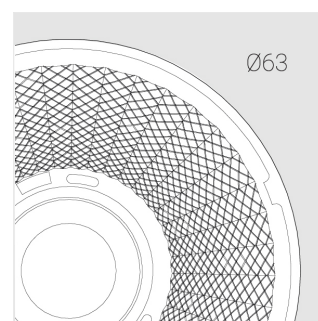

# Трековый прожектор

**Зенит**  
Светотехническое производство

Sens Track 63 White 20W 830 D23°A

ze65012677

220-240 В

IP20

Ra 80

3 SDCM

## Технические характеристики

Размеры:	D63x105 мм
Прожектор с цилиндрическим корпусом	
Корпус:	Алюминий
Источник света:	LED
Класс электробезопасности:	II
Степень защиты:	IP20
Номинальная мощность:	19.4 Вт
Световой поток светильника*:	2567 лм
Светоотдача*:	132 лм/Вт
Цветовая температура*:	3000 К
Индекс цветопередачи*:	Ra 80
Стабильность цветовой температуры*:	3 SDCM
Блок питания**:	Драйвер в комплекте