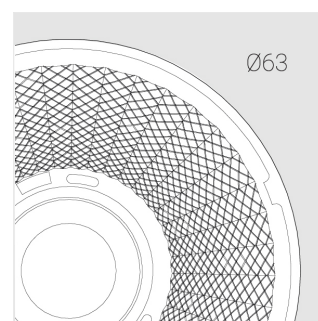

Трековый прожектор

Зенит
Светотехническое производство

Sens Track 63 White 20W 9540 D23°A

ze65012689

220-240 В

IP20

Ra 95

3 SDCM

Комплектация

Производитель оставляет за собой право вносить изменения в комплектацию светильника.

Технические характеристики

Размеры:	D63x105 мм
Прожектор с цилиндрическим корпусом	
Корпус:	Алюминий
Источник света:	LED
Класс электробезопасности:	II
Степень защиты:	IP20
Номинальная мощность:	19.4 Вт
Световой поток светильника*:	2160 лм
Светоотдача*:	111 лм/Вт
Цветовая температура*:	4000 К
Индекс цветопередачи*:	Ra 95
Стабильность цветовой температуры*:	3 SDCM
Блок питания**:	Драйвер в комплекте