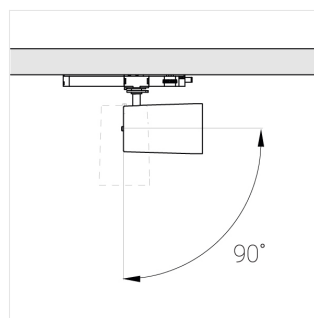

Комплектация

Производитель оставляет за собой право вносить изменения в комплектацию светильника.

Технические характеристики

Размеры:	D63x105 мм
Прожектор с цилиндрическим корпусом	
Корпус:	Алюминий
Источник света:	LED
Класс электробезопасности:	II
Степень защиты:	IP20
Номинальная мощность:	19.4 Вт
Световой поток светильника*:	2160 лм
Светоотдача*:	111 лм/Вт
Цветовая температура*:	4000 К
Индекс цветопередачи*:	Ra 95
Стабильность цветовой температуры*:	3 SDCM
Блок питания**:	Драйвер в комплекте