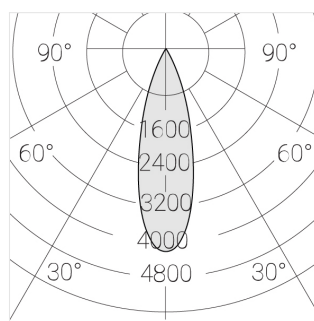

Трековый прожектор

Зенит
Светотехническое производство

Sens Track 63 White 20W 9540 D23°A

ze65012689

220-240 В

IP20

Ra 95

3 SDCM

Комплектация

Производитель оставляет за собой право вносить изменения в комплектацию светильника.

Технические характеристики

Размеры:	D63x105 мм
Прожектор с цилиндрическим корпусом	
Корпус:	Алюминий
Источник света:	LED
Класс электробезопасности:	II
Степень защиты:	IP20
Номинальная мощность:	19.4 Вт
Световой поток светильника*:	2160 лм
Светоотдача*:	111 лм/Вт
Цветовая температура*:	4000 К
Индекс цветопередачи*:	Ra 95
Стабильность цветовой температуры*:	3 SDCM
Блок питания**:	Драйвер в комплекте