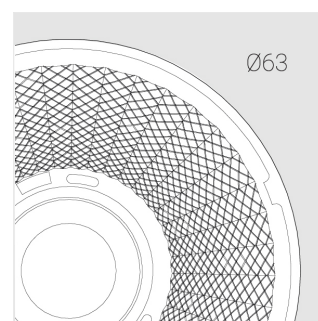

# Трековый прожектор

**Зенит**  
Светотехническое производство

Sens Track 63 White 20W 9527 D45°A

ze65012736

220-240 В

IP20

Ra 95

3 SDCM

## Технические характеристики

Размеры:	D63x105 мм
Прожектор с цилиндрическим корпусом	
Корпус:	Алюминий
Источник света:	LED
Класс электробезопасности:	II
Степень защиты:	IP20
Номинальная мощность:	19.4 Вт
Световой поток светильника*:	1823 лм
Светоотдача*:	94 лм/Вт
Цветовая температура*:	2700 К
Индекс цветопередачи*:	Ra 95
Стабильность цветовой температуры*:	3 SDCM
Блок питания**:	Драйвер в комплекте