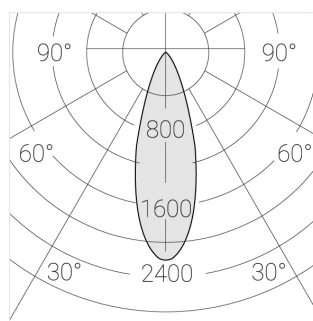

Трековый прожектор

Зенит
Светотехническое производство

Sens Track 63 White 20W 9527 D45°A

ze65012736

220-240 В

IP20

Ra 95

3 SDCM

Комплектация

Производитель оставляет за собой право вносить изменения в комплектацию светильника.

Технические характеристики

Размеры:	D63x105 мм
Прожектор с цилиндрическим корпусом	
Корпус:	Алюминий
Источник света:	LED
Класс электробезопасности:	II
Степень защиты:	IP20
Номинальная мощность:	19.4 Вт
Световой поток светильника*:	1823 лм
Светоотдача*:	94 лм/Вт
Цветовая температура*:	2700 К
Индекс цветопередачи*:	Ra 95
Стабильность цветовой температуры*:	3 SDCM
Блок питания**:	Драйвер в комплекте

Все параметры, отмеченные *, являются расчетными значениями. Зенит использует проверенные и испытанные компоненты от ведущих поставщиков. Тем не менее допускается наличие отдельных сбоев связанных с технологией светодиодов в течение срока службы продукта.

** — производитель оставляет за собой право замены блока питания на аналогичный, имеющий те же характеристики.