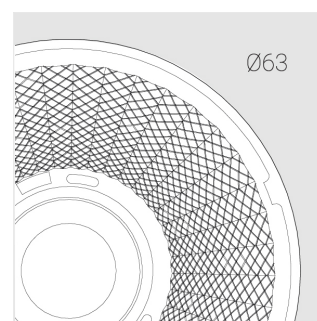

Трековый прожектор

Зенит
Светотехническое производство

Sens Track 63 White 20W BD D45°A

ze65012742

ЕАС

220-240 В

IP20

3 SDCM

Комплектация

Производитель оставляет за собой право вносить изменения в комплектацию светильника.

Технические характеристики

Размеры:	D63x105 мм
Прожектор с цилиндрическим корпусом	
Корпус:	Алюминий
Источник света:	LED
Класс электробезопасности:	II
Степень защиты:	IP20
Номинальная мощность:	19.4 Вт
Световой поток светильника*:	2018 лм
Светоотдача*:	104 лм/Вт
Цветовая температура*:	Bread K
Стабильность цветовой температуры*:	3 SDCM
Блок питания**:	Драйвер в комплекте