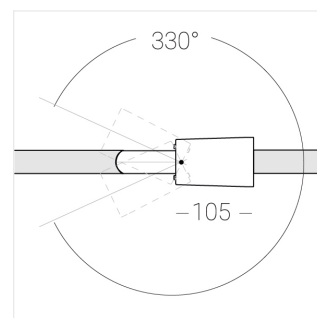

Комплектация

Производитель оставляет за собой право вносить изменения в комплектацию светильника.

Технические характеристики

Размеры:	D63x105 мм
Прожектор с цилиндрическим корпусом	
Корпус:	Алюминий
Источник света:	LED
Класс электробезопасности:	II
Степень защиты:	IP20
Номинальная мощность:	19.4 Вт
Световой поток светильника*:	2018 лм
Светоотдача*:	104 лм/Вт
Цветовая температура*:	Bread K
Стабильность цветовой температуры*:	3 SDCM
Блок питания**:	Драйвер в комплекте