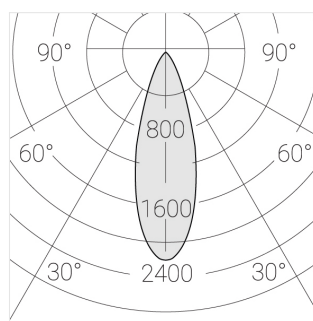

Трековый прожектор

Зенит
Светотехническое производство

Sens Track 63 White 20W BD D45°A

ze65012742

ЕАС

220-240 В

IP20

3 SDCM

Комплектация

Производитель оставляет за собой право вносить изменения в комплектацию светильника.

Технические характеристики

Размеры:	D63x105 мм
Прожектор с цилиндрическим корпусом	
Корпус:	Алюминий
Источник света:	LED
Класс электробезопасности:	II
Степень защиты:	IP20
Номинальная мощность:	19.4 Вт
Световой поток светильника*:	2018 лм
Светоотдача*:	104 лм/Вт
Цветовая температура*:	Bread K
Стабильность цветовой температуры*:	3 SDCM
Блок питания**:	Драйвер в комплекте