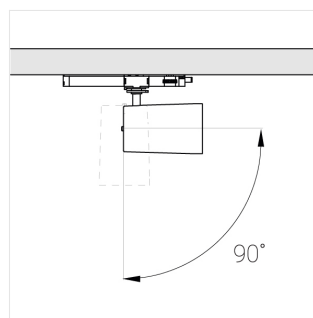

Комплектация

Производитель оставляет за собой право вносить изменения в комплектацию светильника.

Технические характеристики

Размеры:	D63x105 мм
Прожектор с цилиндрическим корпусом	
Корпус:	Алюминий
Источник света:	LED
Класс электробезопасности:	II
Степень защиты:	IP20
Номинальная мощность:	19.4 Вт
Световой поток светильника*:	2018 лм
Светоотдача*:	104 лм/Вт
Цветовая температура*:	Bread K
Стабильность цветовой температуры*:	3 SDCM
Блок питания**:	Драйвер в комплекте