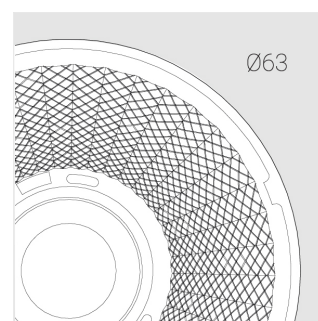

# Трековый прожектор

**Зенит**  
Светотехническое производство

Sens Track 63 White 20W 835 D60°A

ze65012753

220-240 В

IP20

Ra 80

3 SDCM

## Технические характеристики

Размеры:	D63x105 мм
Прожектор с цилиндрическим корпусом	
Корпус:	Алюминий
Источник света:	LED
Класс электробезопасности:	II
Степень защиты:	IP20
Номинальная мощность:	19.4 Вт
Световой поток светильника*:	2618 лм
Светоотдача*:	135 лм/Вт
Цветовая температура*:	3500 К
Индекс цветопередачи*:	Ra 80
Стабильность цветовой температуры*:	3 SDCM
Блок питания**:	Драйвер в комплекте