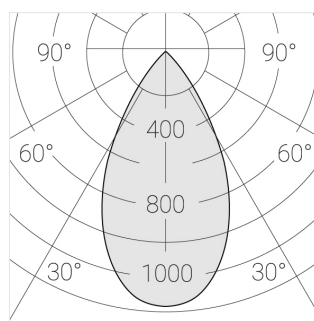

Трековый прожектор

Зенит
Светотехническое производство

Sens Track 63 White 20W 835 D60°A

ze65012753

220-240 В

IP20

Ra 80

3 SDCM

Комплектация

Производитель оставляет за собой право вносить изменения в комплектацию светильника.

Технические характеристики

Размеры:	D63x105 мм
Прожектор с цилиндрическим корпусом	
Корпус:	Алюминий
Источник света:	LED
Класс электробезопасности:	II
Степень защиты:	IP20
Номинальная мощность:	19.4 Вт
Световой поток светильника*:	2618 лм
Светоотдача*:	135 лм/Вт
Цветовая температура*:	3500 К
Индекс цветопередачи*:	Ra 80
Стабильность цветовой температуры*:	3 SDCM
Блок питания**:	Драйвер в комплекте

Все параметры, отмеченные *, являются расчетными значениями. Зенит использует проверенные и испытанные компоненты от ведущих поставщиков. Тем не менее допускается наличие отдельных сбоев связанных с технологией светодиодов в течение срока службы продукта.

** — производитель оставляет за собой право замены блока питания на аналогичный, имеющий те же характеристики.