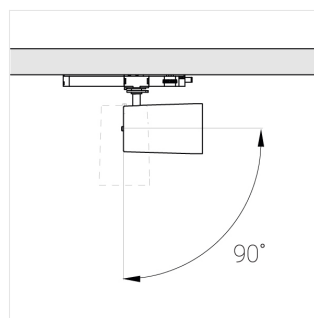

Трековый прожектор

Зенит
Светотехническое производство

Sens Track 63 White 20W 835 D60°A

ze65012753

220-240 В

IP20

Ra 80

3 SDCM

Комплектация

Производитель оставляет за собой право вносить изменения в комплектацию светильника.

Технические характеристики

Размеры:	D63x105 мм
Прожектор с цилиндрическим корпусом	
Корпус:	Алюминий
Источник света:	LED
Класс электробезопасности:	II
Степень защиты:	IP20
Номинальная мощность:	19.4 Вт
Световой поток светильника*:	2618 лм
Светоотдача*:	135 лм/Вт
Цветовая температура*:	3500 К
Индекс цветопередачи*:	Ra 80
Стабильность цветовой температуры*:	3 SDCM
Блок питания**:	Драйвер в комплекте

Все параметры, отмеченные *, являются расчетными значениями. Зенит использует проверенные и испытанные компоненты от ведущих поставщиков. Тем не менее допускается наличие отдельных сбоев связанных с технологией светодиодов в течение срока службы продукта.

** — производитель оставляет за собой право замены блока питания на аналогичный, имеющий те же характеристики.