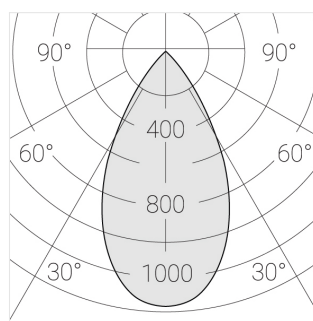

Комплектация

Производитель оставляет за собой право вносить изменения в комплектацию светильника.

Технические характеристики

Размеры:	D63x105 мм
Прожектор с цилиндрическим корпусом	
Корпус:	Алюминий
Источник света:	LED
Класс электробезопасности:	II
Степень защиты:	IP20
Номинальная мощность:	19.4 Вт
Световой поток светильника*:	1823 лм
Светоотдача*:	94 лм/Вт
Цветовая температура*:	2700 К
Индекс цветопередачи*:	Ra 95
Стабильность цветовой температуры*:	3 SDCM
Блок питания**:	Драйвер в комплекте