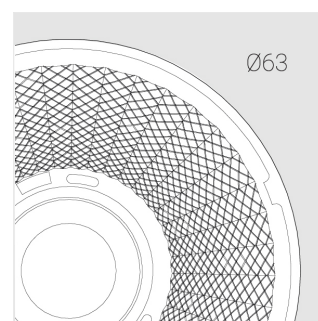

Трековый прожектор

Зенит
Светотехническое производство

Sens Track 63 White 20W 9527 D60°A

ze65012761

220-240 В

IP20

Ra 95

3 SDCM

Комплектация

Производитель оставляет за собой право вносить изменения в комплектацию светильника.

Технические характеристики

Размеры:	D63x105 мм
Прожектор с цилиндрическим корпусом	
Корпус:	Алюминий
Источник света:	LED
Класс электробезопасности:	II
Степень защиты:	IP20
Номинальная мощность:	19.4 Вт
Световой поток светильника*:	1823 лм
Светоотдача*:	94 лм/Вт
Цветовая температура*:	2700 К
Индекс цветопередачи*:	Ra 95
Стабильность цветовой температуры*:	3 SDCM
Блок питания**:	Драйвер в комплекте