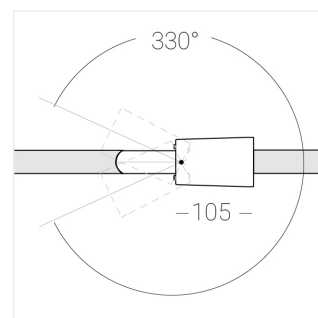

Трековый прожектор

Зенит
Светотехническое производство

Sens Track 63 Black 12W 840 D15°A

ze65012779

ERC

220-240 В

IP20

Ra 80

3 SDCM

Комплектация

Производитель оставляет за собой право вносить изменения в комплектацию светильника.

Технические характеристики

Размеры:	D63x105 мм
Прожектор с цилиндрическим корпусом	
Корпус:	Алюминий
Источник света:	LED
Класс электробезопасности:	II
Степень защиты:	IP20
Номинальная мощность:	11.7 Вт
Световой поток светильника*:	1712 лм
Светоотдача*:	147 лм/Вт
Цветовая температура*:	4000 К
Индекс цветопередачи*:	Ra 80
Стабильность цветовой температуры*:	3 SDCM
Блок питания**:	Драйвер в комплекте