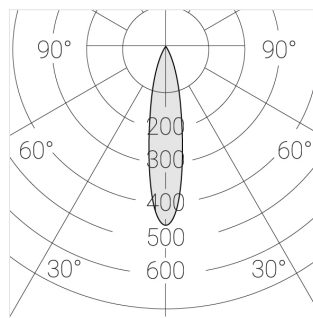

3 SDCM

Комплектация

Производитель оставляет за собой право вносить изменения в комплектацию светильника.

Технические характеристики

Размеры:	D63x105 мм
Прожектор с цилиндрическим корпусом	
Корпус:	Алюминий
Источник света:	LED
Класс электробезопасности:	II
Степень защиты:	IP20
Номинальная мощность:	11.7 Вт
Световой поток светильника*:	1712 лм
Светоотдача*:	147 лм/Вт
Цветовая температура*:	4000 К
Индекс цветопередачи*:	Ra 80
Стабильность цветовой температуры*:	3 SDCM
Блок питания**:	Драйвер в комплекте