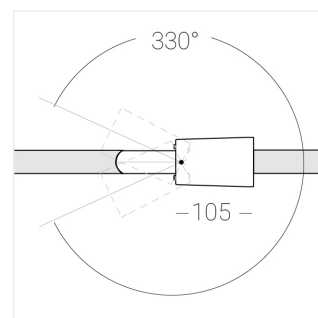

Трековый прожектор

Зенит
Светотехническое производство

Sens Track 63 Black 12W 9530 D15°A

ze65012787

ERC

220-240 В

IP20

Ra 95

3 SDCM

Комплектация

Производитель оставляет за собой право вносить изменения в комплектацию светильника.

Технические характеристики

Размеры:	D63x105 мм
Прожектор с цилиндрическим корпусом	
Корпус:	Алюминий
Источник света:	LED
Класс электробезопасности:	II
Степень защиты:	IP20
Номинальная мощность:	11.7 Вт
Световой поток светильника*:	1257 лм
Светоотдача*:	108 лм/Вт
Цветовая температура*:	3000 К
Индекс цветопередачи*:	Ra 95
Стабильность цветовой температуры*:	3 SDCM
Блок питания**:	Драйвер в комплекте