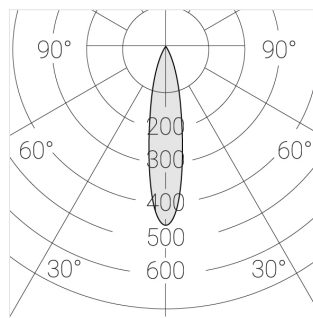

Трековый прожектор

Зенит
Светотехническое производство

Sens Track 63 Black 12W 9530 D15°A

ze65012787

ERC

220-240 В

IP20

Ra 95

3 SDCM

Комплектация

Производитель оставляет за собой право вносить изменения в комплектацию светильника.

Технические характеристики

Размеры:	D63x105 мм
Прожектор с цилиндрическим корпусом	
Корпус:	Алюминий
Источник света:	LED
Класс электробезопасности:	II
Степень защиты:	IP20
Номинальная мощность:	11.7 Вт
Световой поток светильника*:	1257 лм
Светоотдача*:	108 лм/Вт
Цветовая температура*:	3000 К
Индекс цветопередачи*:	Ra 95
Стабильность цветовой температуры*:	3 SDCM
Блок питания**:	Драйвер в комплекте