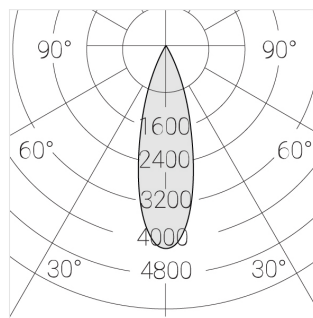

Трековый прожектор

Зенит
Светотехническое производство

Sens Track 63 Black 12W 827 D23°A

ze65012801

220-240 В

IP20

Ra 80

3 SDCM

Комплектация

Производитель оставляет за собой право вносить изменения в комплектацию светильника.

Технические характеристики

Размеры:	D63x105 мм
Прожектор с цилиндрическим корпусом	
Корпус:	Алюминий
Источник света:	LED
Класс электробезопасности:	II
Степень защиты:	IP20
Номинальная мощность:	11.7 Вт
Световой поток светильника*:	1581 лм
Светоотдача*:	135 лм/Вт
Цветовая температура*:	2700 К
Индекс цветопередачи*:	Ra 80
Стабильность цветовой температуры*:	3 SDCM
Блок питания**:	Драйвер в комплекте

Все параметры, отмеченные *, являются расчетными значениями. Зенит использует проверенные и испытанные компоненты от ведущих поставщиков. Тем не менее допускается наличие отдельных сбоев связанных с технологией светодиодов в течение срока службы продукта.

** — производитель оставляет за собой право замены блока питания на аналогичный, имеющий те же характеристики.