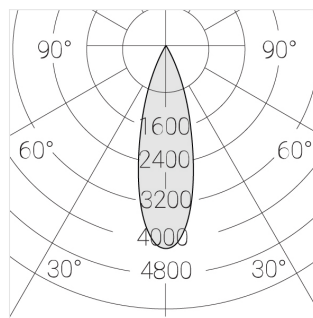

Трековый прожектор

Зенит
Светотехническое производство

Sens Track 63 Black 12W 927 D23°A

ze65012806

220-240 В

IP20

Ra 90

3 SDCM

Комплектация

Производитель оставляет за собой право вносить изменения в комплектацию светильника.

Технические характеристики

Размеры:	D63x105 мм
Прожектор с цилиндрическим корпусом	
Корпус:	Алюминий
Источник света:	LED
Класс электробезопасности:	II
Степень защиты:	IP20
Номинальная мощность:	11.7 Вт
Световой поток светильника*:	1363 лм
Светоотдача*:	117 лм/Вт
Цветовая температура*:	2700 К
Индекс цветопередачи*:	Ra 90
Стабильность цветовой температуры*:	3 SDCM
Блок питания**:	Драйвер в комплекте