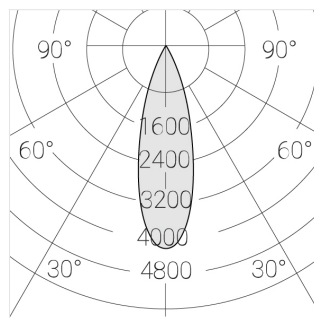

Трековый прожектор

Зенит
Светотехническое производство

Sens Track 63 Black 12W 940 D23°A

ze65012809

220-240 В

IP20

Ra 90

3 SDCM

Комплектация

Производитель оставляет за собой право вносить изменения в комплектацию светильника.

Технические характеристики

Размеры:	D63x105 мм
Прожектор с цилиндрическим корпусом	
Корпус:	Алюминий
Источник света:	LED
Класс электробезопасности:	II
Степень защиты:	IP20
Номинальная мощность:	11.7 Вт
Световой поток светильника*:	1526 лм
Светоотдача*:	131 лм/Вт
Цветовая температура*:	4000 К
Индекс цветопередачи*:	Ra 90
Стабильность цветовой температуры*:	3 SDCM
Блок питания**:	Драйвер в комплекте