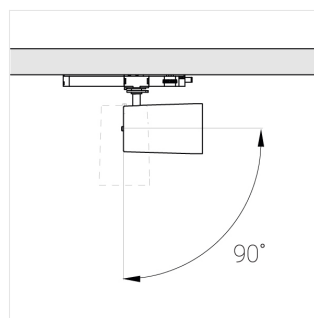

Комплектация

Производитель оставляет за собой право вносить изменения в комплектацию светильника.

Технические характеристики

Размеры:	D63x105 мм
Прожектор с цилиндрическим корпусом	
Корпус:	Алюминий
Источник света:	LED
Класс электробезопасности:	II
Степень защиты:	IP20
Номинальная мощность:	11.7 Вт
Световой поток светильника*:	1526 лм
Светоотдача*:	131 лм/Вт
Цветовая температура*:	4000 К
Индекс цветопередачи*:	Ra 90
Стабильность цветовой температуры*:	3 SDCM
Блок питания**:	Драйвер в комплекте