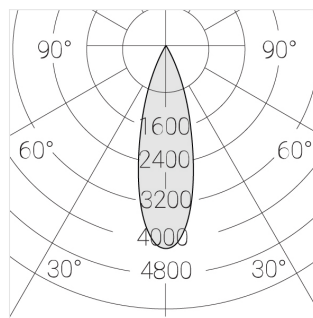

Трековый прожектор

Зенит
Светотехническое производство

Sens Track 63 Black 12W 9530 D23°A

ze65012812

220-240 В

IP20

Ra 95

3 SDCM

Комплектация

Производитель оставляет за собой право вносить изменения в комплектацию светильника.

Технические характеристики

Размеры:	D63x105 мм
Прожектор с цилиндрическим корпусом	
Корпус:	Алюминий
Источник света:	LED
Класс электробезопасности:	II
Степень защиты:	IP20
Номинальная мощность:	11.7 Вт
Световой поток светильника*:	1257 лм
Светоотдача*:	108 лм/Вт
Цветовая температура*:	3000 К
Индекс цветопередачи*:	Ra 95
Стабильность цветовой температуры*:	3 SDCM
Блок питания**:	Драйвер в комплекте