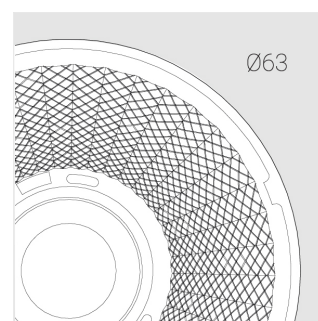

# Трековый прожектор

**Зенит**  
Светотехническое производство

Sens Track 63 Black 12W 9527 D60°A

ze65012886

220-240 В

IP20

Ra 95

3 SDCM

## Технические характеристики

Размеры:	D63x105 мм
Прожектор с цилиндрическим корпусом	
Корпус:	Алюминий
Источник света:	LED
Класс электробезопасности:	II
Степень защиты:	IP20
Номинальная мощность:	11.7 Вт
Световой поток светильника*:	1170 лм
Светоотдача*:	100 лм/Вт
Цветовая температура*:	2700 К
Индекс цветопередачи*:	Ra 95
Стабильность цветовой температуры*:	3 SDCM
Блок питания**:	Драйвер в комплекте