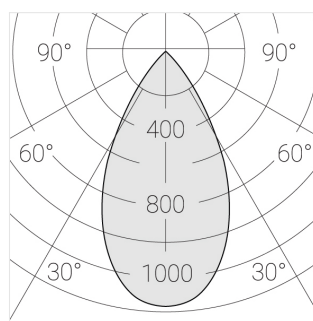

Трековый прожектор

Зенит
Светотехническое производство

Sens Track 63 Black 12W 9527 D60°A

ze65012886

220-240 В

IP20

Ra 95

3 SDCM

Комплектация

Производитель оставляет за собой право вносить изменения в комплектацию светильника.

Технические характеристики

Размеры:	D63x105 мм
Прожектор с цилиндрическим корпусом	
Корпус:	Алюминий
Источник света:	LED
Класс электробезопасности:	II
Степень защиты:	IP20
Номинальная мощность:	11.7 Вт
Световой поток светильника*:	1170 лм
Светоотдача*:	100 лм/Вт
Цветовая температура*:	2700 К
Индекс цветопередачи*:	Ra 95
Стабильность цветовой температуры*:	3 SDCM
Блок питания**:	Драйвер в комплекте

Все параметры, отмеченные *, являются расчетными значениями. Зенит использует проверенные и испытанные компоненты от ведущих поставщиков. Тем не менее допускается наличие отдельных сбоев связанных с технологией светодиодов в течение срока службы продукта.

** — производитель оставляет за собой право замены блока питания на аналогичный, имеющий те же характеристики.