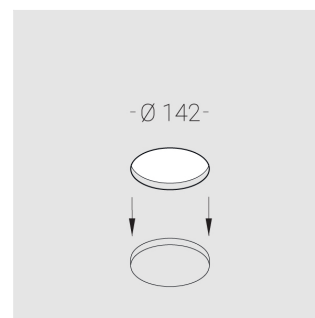

Встраиваемый гипсовый светильник

ЗЕНИТ
Светотехническое производство

Simple Round A56 D68 8W 830 DS IP44/20

ze11006931

220-240 В

IP44

Ra >80

3 SDCM

Технические характеристики

| | |
|-------------------------------------|---------------------|
| Размеры: | D137x96 мм |
| Масса нетто: | 0,65 кг |
| Светильник круглой формы | |
| Корпус: | Гипс |
| Источник света: | LED |
| Класс электробезопасности: | II |
| Степень защиты: | IP44 |
| Номинальная мощность: | 7.8 Вт |
| Световой поток светильника*: | 595 лм |
| Светоотдача*: | 76 лм/Вт |
| Цветовая температура*: | 3000 К |
| Индекс цветопередачи*: | Ra >80 |
| Стабильность цветовой температуры*: | 3 SDCM |
| cos *: | 0.4 |
| Блок питания**: | Драйвер в комплекте |