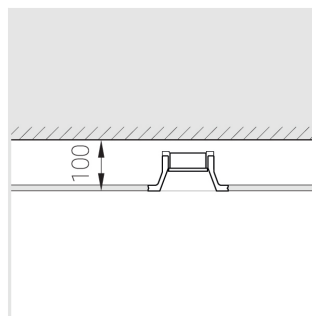

Встраиваемый гипсовый светильник

ЗЕНИТ
Светотехническое производство

Simple Round A56 D68 8W 830 DS IP44/20

ze11006931

220-240 В

IP44

Ra >80

3 SDCM

Комплектация

Корпус	1
Световой модуль	1
Блок питания	1
Крепежный элемент	2
Винт M5x6	4
Саморез	2
ГроверD5	4
Присоска	1

Производитель оставляет за собой право вносить изменения в комплектацию светильника.

Технические характеристики

Размеры:	D137x96 мм
Масса нетто:	0,65 кг
Светильник круглой формы	
Корпус:	Гипс
Источник света:	LED
Класс электробезопасности:	II
Степень защиты:	IP44
Номинальная мощность:	7.8 Вт
Световой поток светильника*:	595 лм
Светоотдача*:	76 лм/Вт
Цветовая температура*:	3000 К
Индекс цветопередачи*:	Ra >80
Стабильность цветовой температуры*:	3 SDCM
cos *:	0.4
Блок питания**:	Драйвер в комплекте

Все параметры, отмеченные *, являются расчетными значениями. Зенит использует проверенные и испытанные компоненты от ведущих поставщиков. Тем не менее допускается наличие отдельных сбоев связанных с технологией светодиодов в течение срока службы продукта.

** — производитель оставляет за собой право замены блока питания на аналогичный, имеющий те же характеристики.