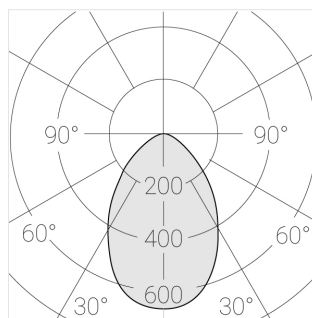

Встраиваемый гипсовый светильник

ЗЕНИТ
Светотехническое производство

Simple Round A56 D68 8W 830 DS IP44/20

ze11006931

220-240 В

IP44

Ra >80

3 SDCM

Комплектация

Корпус	1
Световой модуль	1
Блок питания	1
Крепежный элемент	2
Винт M5x6	4
Саморез	2
ГроверD5	4
Присоска	1

Производитель оставляет за собой право вносить изменения в комплектацию светильника.

Технические характеристики

Размеры:	D137x96 мм
Масса нетто:	0,65 кг
Светильник круглой формы	
Корпус:	Гипс
Источник света:	LED
Класс электробезопасности:	II
Степень защиты:	IP44
Номинальная мощность:	7.8 Вт
Световой поток светильника*:	595 лм
Светоотдача*:	76 лм/Вт
Цветовая температура*:	3000 К
Индекс цветопередачи*:	Ra >80
Стабильность цветовой температуры*:	3 SDCM
cos *:	0.4
Блок питания**:	Драйвер в комплекте

Все параметры, отмеченные *, являются расчетными значениями. Зенит использует проверенные и испытанные компоненты от ведущих поставщиков. Тем не менее допускается наличие отдельных сбоев связанных с технологией светодиодов в течение срока службы продукта.

** — производитель оставляет за собой право замены блока питания на аналогичный, имеющий те же характеристики.