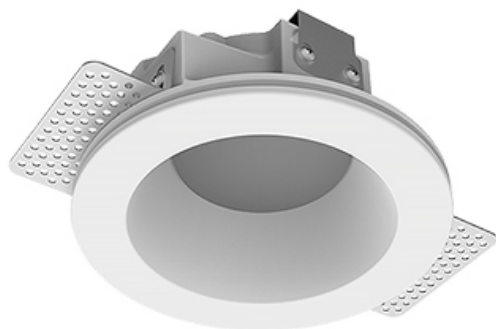

Встраиваемый гипсовый светильник

ЗЕНИТ
Светотехническое производство

Simple Round A56 D68 8W 830 DS IP44/20

ze11006931

220-240 В

IP44

Ra >80

3 SDCM

Комплектация

| | |
|-------------------|---|
| Корпус | 1 |
| Световой модуль | 1 |
| Блок питания | 1 |
| Крепежный элемент | 2 |
| Винт M5x6 | 4 |
| Саморез | 2 |
| ГроверD5 | 4 |
| Присоска | 1 |

Производитель оставляет за собой право вносить изменения в комплектацию светильника.

Технические характеристики

| | |
|-------------------------------------|---------------------|
| Размеры: | D137x96 мм |
| Масса нетто: | 0,65 кг |
| Светильник круглой формы | |
| Корпус: | Гипс |
| Источник света: | LED |
| Класс электробезопасности: | II |
| Степень защиты: | IP44 |
| Номинальная мощность: | 7.8 Вт |
| Световой поток светильника*: | 595 лм |
| Светоотдача*: | 76 лм/Вт |
| Цветовая температура*: | 3000 К |
| Индекс цветопередачи*: | Ra >80 |
| Стабильность цветовой температуры*: | 3 SDCM |
| cos *: | 0.4 |
| Блок питания**: | Драйвер в комплекте |