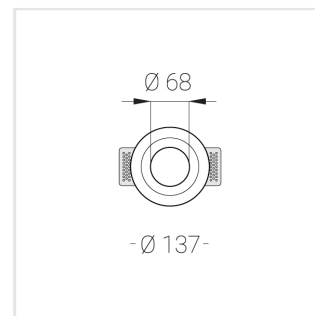

Встраиваемый гипсовый светильник

ЗЕНИТ
Светотехническое производство

Simple Round A56 D68 8W 830 DS IP44/20

ze11006931

220-240 В

IP44

Ra >80

3 SDCM

Технические характеристики

| | |
|-------------------------------------|---------------------|
| Размеры: | D137x96 мм |
| Масса нетто: | 0,65 кг |
| Светильник круглой формы | |
| Корпус: | Гипс |
| Источник света: | LED |
| Класс электробезопасности: | II |
| Степень защиты: | IP44 |
| Номинальная мощность: | 7.8 Вт |
| Световой поток светильника*: | 595 лм |
| Светоотдача*: | 76 лм/Вт |
| Цветовая температура*: | 3000 К |
| Индекс цветопередачи*: | Ra >80 |
| Стабильность цветовой температуры*: | 3 SDCM |
| cos *: | 0.4 |
| Блок питания**: | Драйвер в комплекте |