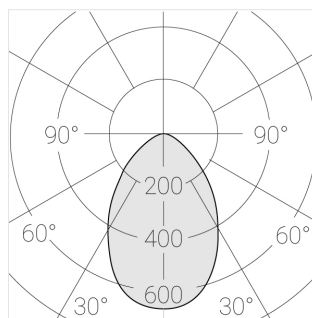

# Встраиваемый гипсовый светильник

**ЗЕНИТ**  
Светотехническое производство

Simple Round A56 D68 11W 830 DS IP44/20

ze11006932

220-240 В

IP44

Ra >80

3 SDCM

## Технические характеристики

Размеры:	D137x96 мм
Масса нетто:	0,68 кг
Светильник круглой формы	
Корпус:	Гипс
Источник света:	LED
Класс электробезопасности:	II
Степень защиты:	IP44
Номинальная мощность:	11.2 Вт
Световой поток светильника*:	815 лм
Светоотдача*:	73 лм/Вт
Цветовая температура*:	3000 К
Индекс цветопередачи*:	Ra >80
Стабильность цветовой температуры*:	3 SDCM
cos *:	0.5
Блок питания**:	Драйвер в комплекте