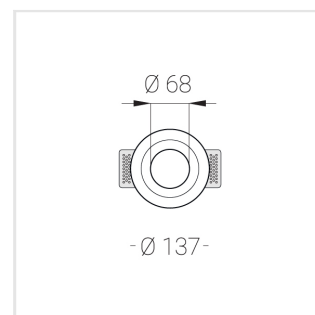

# Встраиваемый гипсовый светильник

**ЗЕНИТ**  
Светотехническое производство

Simple Round A56 D68 11W 830 DS IP44/20

ze11006932

220-240 В

IP44

Ra >80

3 SDCM

## Комплектация

Корпус	1
Световой модуль	1
Блок питания	1
Крепежный элемент	2
Винт M5x6	4
Саморез	2
ГроверD5	4
Присоска	1

Производитель оставляет за собой право вносить изменения в комплектацию светильника.

## Технические характеристики

Размеры:	D137x96 мм
Масса нетто:	0,68 кг
Светильник круглой формы	
Корпус:	Гипс
Источник света:	LED
Класс электробезопасности:	II
Степень защиты:	IP44
Номинальная мощность:	11.2 Вт
Световой поток светильника*:	815 лм
Светоотдача*:	73 лм/Вт
Цветовая температура*:	3000 К
Индекс цветопередачи*:	Ra >80
Стабильность цветовой температуры*:	3 SDCM
cos *:	0.5
Блок питания**:	Драйвер в комплекте