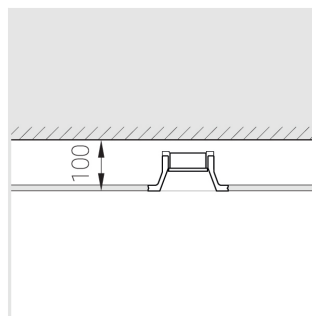

# Встраиваемый гипсовый светильник

**ЗЕНИТ**  
Светотехническое производство

Simple Round A56 D68 11W 830 DS IP44/20

ze11006932

220-240 В

IP44

Ra >80

3 SDCM

## Комплектация

Корпус	1
Световой модуль	1
Блок питания	1
Крепежный элемент	2
Винт M5x6	4
Саморез	2
ГроверD5	4
Присоска	1

Производитель оставляет за собой право вносить изменения в комплектацию светильника.

## Технические характеристики

Размеры:	D137x96 мм
Масса нетто:	0,68 кг
Светильник круглой формы	
Корпус:	Гипс
Источник света:	LED
Класс электробезопасности:	II
Степень защиты:	IP44
Номинальная мощность:	11.2 Вт
Световой поток светильника*:	815 лм
Светоотдача*:	73 лм/Вт
Цветовая температура*:	3000 К
Индекс цветопередачи*:	Ra >80
Стабильность цветовой температуры*:	3 SDCM
cos *:	0.5
Блок питания**:	Драйвер в комплекте