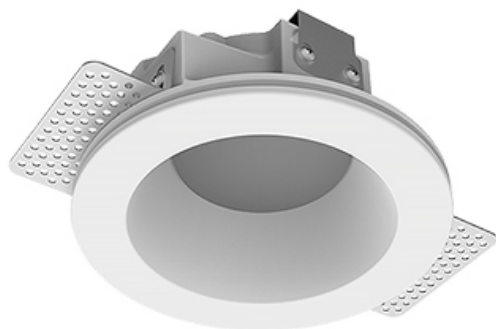

# Встраиваемый гипсовый светильник

**ЗЕНИТ**  
Светотехническое производство

Simple Round A56 D68 11W 830 DS IP44/20

ze11006932

220-240 В

IP44

Ra >80

3 SDCM

## Комплектация

Корпус	1
Световой модуль	1
Блок питания	1
Крепежный элемент	2
Винт M5x6	4
Саморез	2
ГроверD5	4
Присоска	1

Производитель оставляет за собой право вносить изменения в комплектацию светильника.

## Технические характеристики

Размеры:	D137x96 мм
Масса нетто:	0,68 кг
Светильник круглой формы	
Корпус:	Гипс
Источник света:	LED
Класс электробезопасности:	II
Степень защиты:	IP44
Номинальная мощность:	11.2 Вт
Световой поток светильника*:	815 лм
Светоотдача*:	73 лм/Вт
Цветовая температура*:	3000 К
Индекс цветопередачи*:	Ra >80
Стабильность цветовой температуры*:	3 SDCM
cos *:	0.5
Блок питания**:	Драйвер в комплекте