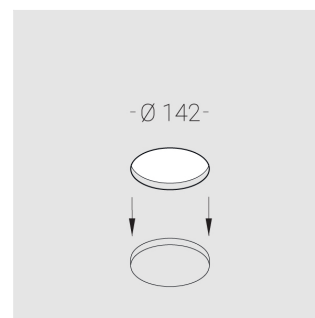

# Встраиваемый гипсовый светильник

**ЗЕНИТ**  
Светотехническое производство

Simple Round A56 D68 11W 830 DS IP44/20

ze11006932

220-240 В

IP44

Ra >80

3 SDCM

## Технические характеристики

Размеры:	D137x96 мм
Масса нетто:	0,68 кг
Светильник круглой формы	
Корпус:	Гипс
Источник света:	LED
Класс электробезопасности:	II
Степень защиты:	IP44
Номинальная мощность:	11.2 Вт
Световой поток светильника*:	815 лм
Светоотдача*:	73 лм/Вт
Цветовая температура*:	3000 К
Индекс цветопередачи*:	Ra >80
Стабильность цветовой температуры*:	3 SDCM
cos *:	0.5
Блок питания**:	Драйвер в комплекте