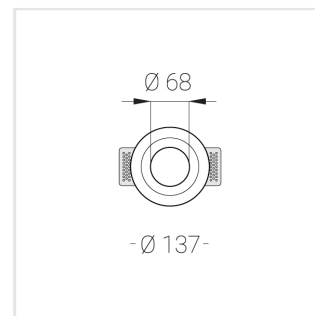

Встраиваемый гипсовый светильник

Зенит
Светотехническое производство

Simple Round A56 D68 8W 930 DS IP44/20

ze11006937

220-240 В

IP44

Ra >90

3 SDCM

Комплектация

Корпус	1
Световой модуль	1
Блок питания	1
Крепежный элемент	2
Винт M5x6	4
Саморез	2
ГроверD5	4
Присоска	1

Производитель оставляет за собой право вносить изменения в комплектацию светильника.

Технические характеристики

Размеры:	D137x96 мм
Масса нетто:	0,65 кг
Светильник круглой формы	
Корпус:	Гипс
Источник света:	LED
Класс электробезопасности:	II
Степень защиты:	IP44
Номинальная мощность:	7.8 Вт
Световой поток светильника*:	513 лм
Светоотдача*:	66 лм/Вт
Цветовая температура*:	3000 K
Индекс цветопередачи*:	Ra >90
Стабильность цветовой температуры*:	3 SDCM
cos *:	0.4
Блок питания**:	Драйвер в комплекте