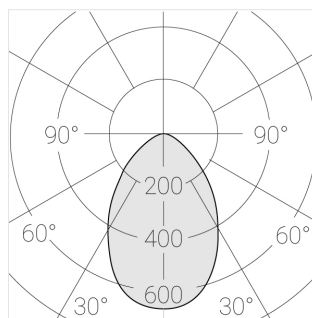

Встраиваемый гипсовый светильник

Зенит
Светотехническое производство

Simple Round A56 D68 8W 930 DS IP44/20

ze11006937

220-240 В

IP44

Ra >90

3 SDCM

Комплектация

Корпус	1
Световой модуль	1
Блок питания	1
Крепежный элемент	2
Винт M5x6	4
Саморез	2
ГроверD5	4
Присоска	1

Производитель оставляет за собой право вносить изменения в комплектацию светильника.

Технические характеристики

Размеры:	D137x96 мм
Масса нетто:	0,65 кг
Светильник круглой формы	
Корпус:	Гипс
Источник света:	LED
Класс электробезопасности:	II
Степень защиты:	IP44
Номинальная мощность:	7.8 Вт
Световой поток светильника*:	513 лм
Светоотдача*:	66 лм/Вт
Цветовая температура*:	3000 K
Индекс цветопередачи*:	Ra >90
Стабильность цветовой температуры*:	3 SDCM
cos *:	0.4
Блок питания**:	Драйвер в комплекте

Все параметры, отмеченные *, являются расчетными значениями. Зенит использует проверенные и испытанные компоненты от ведущих поставщиков. Тем не менее допускается наличие отдельных сбоев связанных с технологией светодиодов в течение срока службы продукта.

** — производитель оставляет за собой право замены блока питания на аналогичный, имеющий те же характеристики.