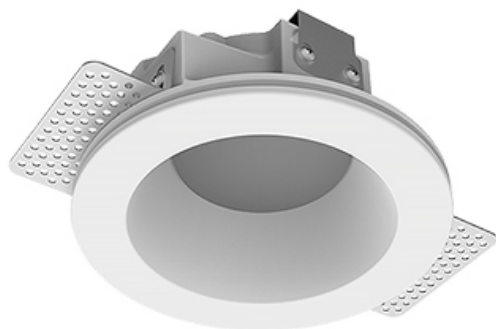

Встраиваемый гипсовый светильник

Зенит
Светотехническое производство

Simple Round A56 D68 8W 930 DS IP44/20

ze11006937

220-240 В

IP44

Ra >90

3 SDCM

Комплектация

Корпус	1
Световой модуль	1
Блок питания	1
Крепежный элемент	2
Винт M5x6	4
Саморез	2
ГроверD5	4
Присоска	1

Производитель оставляет за собой право вносить изменения в комплектацию светильника.

Технические характеристики

Размеры:	D137x96 мм
Масса нетто:	0,65 кг
Светильник круглой формы	
Корпус:	Гипс
Источник света:	LED
Класс электробезопасности:	II
Степень защиты:	IP44
Номинальная мощность:	7.8 Вт
Световой поток светильника*:	513 лм
Светоотдача*:	66 лм/Вт
Цветовая температура*:	3000 K
Индекс цветопередачи*:	Ra >90
Стабильность цветовой температуры*:	3 SDCM
cos *:	0.4
Блок питания**:	Драйвер в комплекте