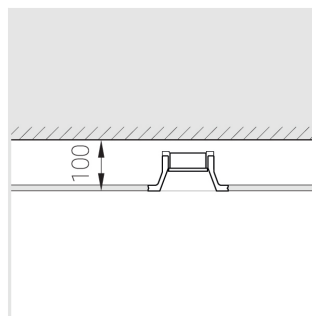

Комплектация

Корпус	1
Световой модуль	1
Блок питания	1
Крепежный элемент	2
Винт M5x6	4
Саморез	2
ГроверD5	4
Присоска	1

Производитель оставляет за собой право вносить изменения в комплектацию светильника.

Технические характеристики

Размеры:	D137x96 мм
Масса нетто:	0,65 кг
Светильник круглой формы	
Корпус:	Гипс
Источник света:	LED
Класс электробезопасности:	II
Степень защиты:	IP44
Номинальная мощность:	7.8 Вт
Световой поток светильника*:	513 лм
Светоотдача*:	66 лм/Вт
Цветовая температура*:	3000 K
Индекс цветопередачи*:	Ra >90
Стабильность цветовой температуры*:	3 SDCM
cos *:	0.4
Блок питания**:	Драйвер в комплекте