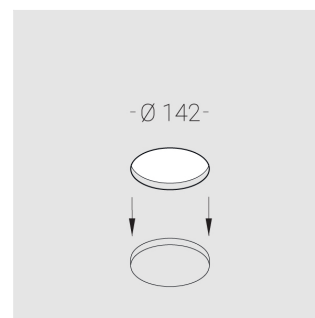

Встраиваемый гипсовый светильник

Зенит
Светотехническое производство

Simple Round A56 D68 8W 930 DS IP44/20

ze11006937

220-240 В

IP44

Ra >90

3 SDCM

Технические характеристики

Размеры:	D137x96 мм
Масса нетто:	0,65 кг
Светильник круглой формы	
Корпус:	Гипс
Источник света:	LED
Класс электробезопасности:	II
Степень защиты:	IP44
Номинальная мощность:	7.8 Вт
Световой поток светильника*:	513 лм
Светоотдача*:	66 лм/Вт
Цветовая температура*:	3000 K
Индекс цветопередачи*:	Ra >90
Стабильность цветовой температуры*:	3 SDCM
cos *:	0.4
Блок питания**:	Драйвер в комплекте