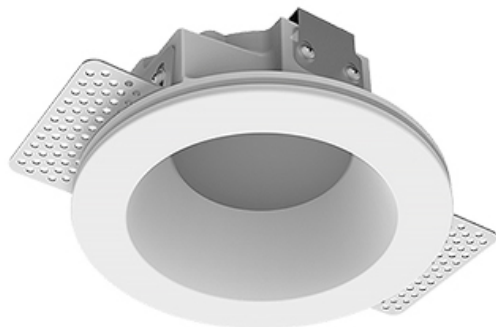

Встраиваемый гипсовый светильник

Зенит
Светотехническое производство

Simple Round A56 D68 11W 930 DS IP44/20

ze11006938

220-240 В

IP44

Ra >90

3 SDCM

Комплектация

Корпус	1
Световой модуль	1
Блок питания	1
Крепежный элемент	2
Винт M5x6	4
Саморез	2
ГроверD5	4
Присоска	1

Производитель оставляет за собой право вносить изменения в комплектацию светильника.

Технические характеристики

Размеры:	D137x96 мм
Масса нетто:	0,68 кг
Светильник круглой формы	
Корпус:	Гипс
Источник света:	LED
Класс электробезопасности:	II
Степень защиты:	IP44
Номинальная мощность:	11.2 Вт
Световой поток светильника*:	703 лм
Светоотдача*:	63 лм/Вт
Цветовая температура*:	3000 К
Индекс цветопередачи*:	Ra >90
Стабильность цветовой температуры*:	3 SDCM
cos *:	0.5
Блок питания**:	Драйвер в комплекте