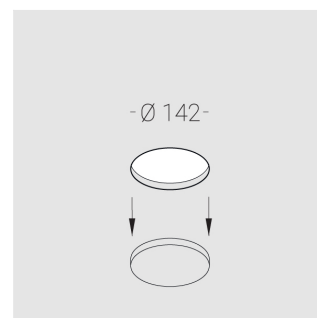

Встраиваемый гипсовый светильник

Зенит
Светотехническое производство

Simple Round A56 D68 11W 930 DS IP44/20

ze11006938

220-240 В

IP44

Ra >90

3 SDCM

Технические характеристики

Размеры:	D137x96 мм
Масса нетто:	0,68 кг
Светильник круглой формы	
Корпус:	Гипс
Источник света:	LED
Класс электробезопасности:	II
Степень защиты:	IP44
Номинальная мощность:	11.2 Вт
Световой поток светильника*:	703 лм
Светоотдача*:	63 лм/Вт
Цветовая температура*:	3000 К
Индекс цветопередачи*:	Ra >90
Стабильность цветовой температуры*:	3 SDCM
cos *:	0.5
Блок питания**:	Драйвер в комплекте