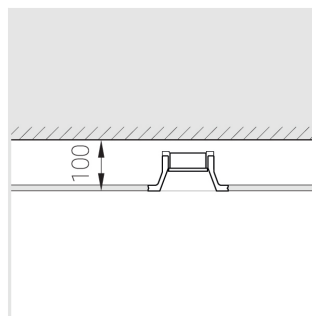

Комплектация

Корпус	1
Световой модуль	1
Блок питания	1
Крепежный элемент	2
Винт M5x6	4
Саморез	2
ГроверD5	4
Присоска	1

Производитель оставляет за собой право вносить изменения в комплектацию светильника.

Технические характеристики

Размеры:	D137x96 мм
Масса нетто:	0,68 кг
Светильник круглой формы	
Корпус:	Гипс
Источник света:	LED
Класс электробезопасности:	II
Степень защиты:	IP44
Номинальная мощность:	11.2 Вт
Световой поток светильника*:	703 лм
Светоотдача*:	63 лм/Вт
Цветовая температура*:	3000 К
Индекс цветопередачи*:	Ra >90
Стабильность цветовой температуры*:	3 SDCM
cos *:	0.5
Блок питания**:	Драйвер в комплекте