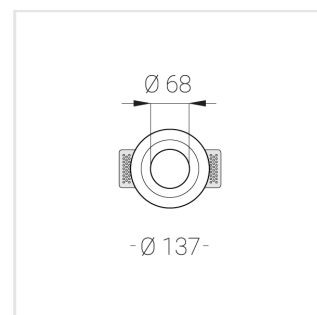

Встраиваемый гипсовый светильник

Зенит
Светотехническое производство

Simple Round A56 D68 11W 930 DS IP44/20

ze11006938

220-240 В

IP44

Ra >90

3 SDCM

Комплектация

Корпус	1
Световой модуль	1
Блок питания	1
Крепежный элемент	2
Винт M5x6	4
Саморез	2
ГроверD5	4
Присоска	1

Производитель оставляет за собой право вносить изменения в комплектацию светильника.

Технические характеристики

Размеры:	D137x96 мм
Масса нетто:	0,68 кг
Светильник круглой формы	
Корпус:	Гипс
Источник света:	LED
Класс электробезопасности:	II
Степень защиты:	IP44
Номинальная мощность:	11.2 Вт
Световой поток светильника*:	703 лм
Светоотдача*:	63 лм/Вт
Цветовая температура*:	3000 К
Индекс цветопередачи*:	Ra >90
Стабильность цветовой температуры*:	3 SDCM
cos *:	0.5
Блок питания**:	Драйвер в комплекте