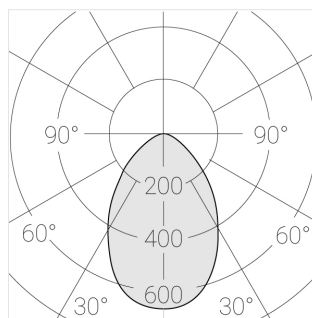

Встраиваемый гипсовый светильник

Зенит
Светотехническое производство

Simple Round A56 D68 11W 930 DS IP44/20

ze11006938

220-240 В

IP44

Ra >90

3 SDCM

Комплектация

Корпус	1
Световой модуль	1
Блок питания	1
Крепежный элемент	2
Винт M5x6	4
Саморез	2
ГроверD5	4
Присоска	1

Производитель оставляет за собой право вносить изменения в комплектацию светильника.

Технические характеристики

Размеры:	D137x96 мм
Масса нетто:	0,68 кг
Светильник круглой формы	
Корпус:	Гипс
Источник света:	LED
Класс электробезопасности:	II
Степень защиты:	IP44
Номинальная мощность:	11.2 Вт
Световой поток светильника*:	703 лм
Светоотдача*:	63 лм/Вт
Цветовая температура*:	3000 К
Индекс цветопередачи*:	Ra >90
Стабильность цветовой температуры*:	3 SDCM
cos *:	0.5
Блок питания**:	Драйвер в комплекте

Все параметры, отмеченные *, являются расчетными значениями. Зенит использует проверенные и испытанные компоненты от ведущих поставщиков. Тем не менее допускается наличие отдельных сбоев связанных с технологией светодиодов в течение срока службы продукта.

** — производитель оставляет за собой право замены блока питания на аналогичный, имеющий те же характеристики.