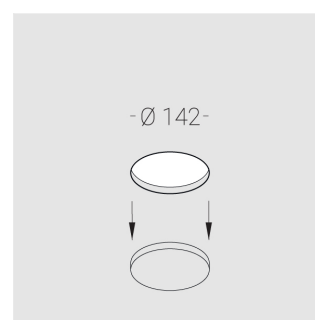

Встраиваемый гипсовый светильник

ЗЕНИТ
Светотехническое производство

Simple Round A56 D68 8W 830 DS IP44/20

DA

ze11007201

220-240 В

IP44

Ra >80

3 SDCM

Комплектация

Корпус	1
Световой модуль	1
Блок питания	1
Крепежный элемент	2
Винт M5x6	4
Саморез	2
Гровер D5	4
Присоска	1

Производитель оставляет за собой право вносить изменения в комплектацию светильника.

Технические характеристики

Размеры:	D137x96 мм
Масса нетто:	0,75 кг
Светильник круглой формы	
Корпус:	Гипс
Источник света:	LED
Класс электробезопасности:	II
Степень защиты:	IP44
Номинальная мощность:	8.1 Вт
Световой поток светильника*:	595 лм
Светоотдача*:	73 лм/Вт
Цветовая температура*:	3000 К
Индекс цветопередачи*:	Ra >80
Стабильность цветовой температуры*:	3 SDCM
cos *:	0.95
Блок питания**:	Драйвер в комплекте

Все параметры, отмеченные *, являются расчетными значениями. Зенит использует проверенные и испытанные компоненты от ведущих поставщиков. Тем не менее, допускается наличие отдельных слоев связанных с технологией светодиодов в течение срока службы продукта.

** — производитель оставляет за собой право замены блока питания на аналогичный, имеющий те же характеристики.