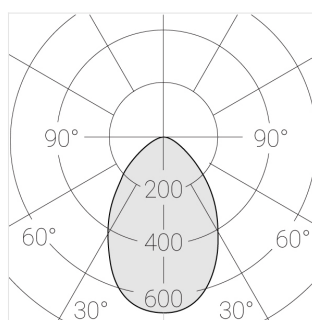

Встраиваемый гипсовый светильник

ЗЕНИТ
Светотехническое производство

Simple Round A56 D68 8W 830 DS IP44/20

DA

ze11007201

220-240 В

IP44

Ra >80

3 SDCM

Комплектация

Корпус	1
Световой модуль	1
Блок питания	1
Крепежный элемент	2
Винт M5x6	4
Саморез	2
Гровер D5	4
Присоска	1

Производитель оставляет за собой право вносить изменения в комплектацию светильника.

Технические характеристики

Размеры:	D137x96 мм
Масса нетто:	0,75 кг
Светильник круглой формы	
Корпус:	Гипс
Источник света:	LED
Класс электробезопасности:	II
Степень защиты:	IP44
Номинальная мощность:	8.1 Вт
Световой поток светильника*:	595 лм
Светоотдача*:	73 лм/Вт
Цветовая температура*:	3000 К
Индекс цветопередачи*:	Ra >80
Стабильность цветовой температуры*:	3 SDCM
cos *:	0.95
Блок питания**:	Драйвер в комплекте

Все параметры, отмеченные *, являются расчетными значениями. Зенит использует проверенные и испытанные компоненты от ведущих поставщиков. Тем не менее, допускается наличие отдельных слоев связанных с технологией светодиодов в течение срока службы продукта.

** — производитель оставляет за собой право замены блока питания на аналогичный, имеющий те же характеристики.