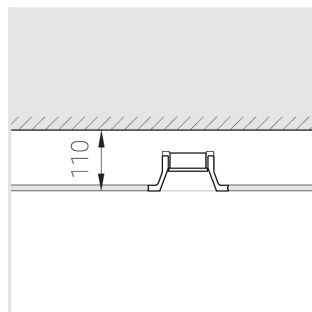

3 SDCM

Комплектация

Корпус	1
Световой модуль	1
Блок питания	1
Крепежный элемент	2
Винт M5x6	4
Саморез	2
Гровер D5	4
Присоска	1

Производитель оставляет за собой право вносить изменения в комплектацию светильника.

Технические характеристики

Размеры:	D137x96 мм
Масса нетто:	0,75 кг
Светильник круглой формы	
Корпус:	Гипс
Источник света:	LED
Класс электробезопасности:	II
Степень защиты:	IP44
Номинальная мощность:	8.1 Вт
Световой поток светильника*:	595 лм
Светоотдача*:	73 лм/Вт
Цветовая температура*:	3000 К
Индекс цветопередачи*:	Ra >80
Стабильность цветовой температуры*:	3 SDCM
cos *:	0.95
Блок питания**:	Драйвер в комплекте