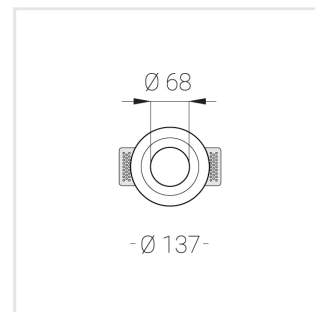

Встраиваемый гипсовый светильник

ЗЕНИТ
Светотехническое производство

Simple Round A56 D68 8W 830 DS IP44/20

DA

ze11007201

220-240 В

IP44

Ra >80

3 SDCM

Комплектация

Корпус	1
Световой модуль	1
Блок питания	1
Крепежный элемент	2
Винт M5x6	4
Саморез	2
Гровер D5	4
Присоска	1

Производитель оставляет за собой право вносить изменения в комплектацию светильника.

Технические характеристики

Размеры:	D137x96 мм
Масса нетто:	0,75 кг
Светильник круглой формы	
Корпус:	Гипс
Источник света:	LED
Класс электробезопасности:	II
Степень защиты:	IP44
Номинальная мощность:	8.1 Вт
Световой поток светильника*:	595 лм
Светоотдача*:	73 лм/Вт
Цветовая температура*:	3000 К
Индекс цветопередачи*:	Ra >80
Стабильность цветовой температуры*:	3 SDCM
cos *:	0.95
Блок питания**:	Драйвер в комплекте