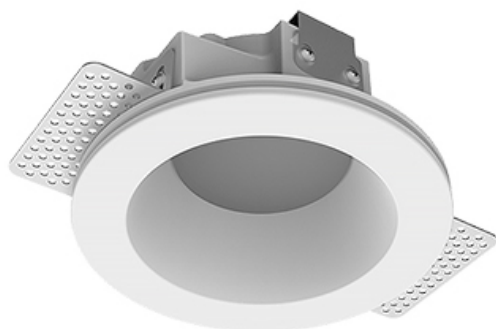

Встраиваемый гипсовый светильник

ЗЕНИТ
Светотехническое производство

Simple Round A56 D68 8W 830 DS IP44/20

DA

ze11007201

220-240 В

IP44

Ra >80

3 SDCM

Комплектация

Корпус	1
Световой модуль	1
Блок питания	1
Крепежный элемент	2
Винт M5x6	4
Саморез	2
Гровер D5	4
Присоска	1

Производитель оставляет за собой право вносить изменения в комплектацию светильника.

Технические характеристики

Размеры:	D137x96 мм
Масса нетто:	0,75 кг
Светильник круглой формы	
Корпус:	Гипс
Источник света:	LED
Класс электробезопасности:	II
Степень защиты:	IP44
Номинальная мощность:	8.1 Вт
Световой поток светильника*:	595 лм
Светоотдача*:	73 лм/Вт
Цветовая температура*:	3000 К
Индекс цветопередачи*:	Ra >80
Стабильность цветовой температуры*:	3 SDCM
cos *:	0.95
Блок питания**:	Драйвер в комплекте