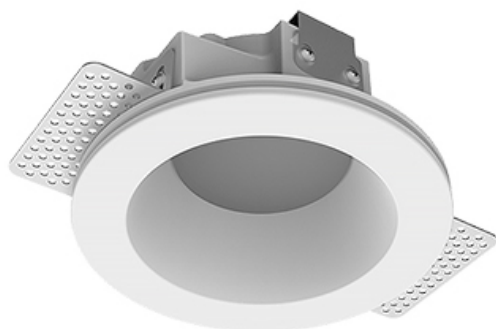

Встраиваемый гипсовый светильник

ЗЕНИТ
Светотехническое производство

Simple Round A56 D68 11W 830 DS IP44/20

DA

ze11007202

220-240 В

IP44

Ra >80

3 SDCM

Комплектация

Корпус	1
Световой модуль	1
Блок питания	1
Крепежный элемент	2
Винт M5x6	4
Саморез	2
ГроверD5	4
Присоска	1

Производитель оставляет за собой право вносить изменения в комплектацию светильника.

Технические характеристики

Размеры:	D137x96 мм
Масса нетто:	0,75 кг
Светильник круглой формы	
Корпус:	Гипс
Источник света:	LED
Класс электробезопасности:	II
Степень защиты:	IP44
Номинальная мощность:	11.2 Вт
Световой поток светильника*:	815 лм
Светоотдача*:	73 лм/Вт
Цветовая температура*:	3000 К
Индекс цветопередачи*:	Ra >80
Стабильность цветовой температуры*:	3 SDCM
cos *:	0.96
Блок питания**:	Драйвер в комплекте