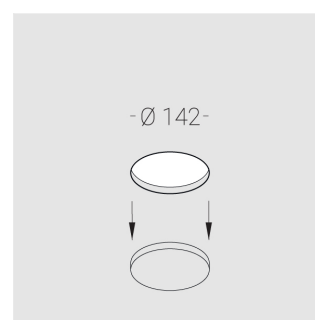

Встраиваемый гипсовый светильник

ЗЕНИТ
Светотехническое производство

Simple Round A56 D68 11W 830 DS IP44/20

DA

ze11007202

220-240 В

IP44

Ra >80

3 SDCM

Комплектация

Корпус	1
Световой модуль	1
Блок питания	1
Крепежный элемент	2
Винт M5x6	4
Саморез	2
ГроверD5	4
Присоска	1

Производитель оставляет за собой право вносить изменения в комплектацию светильника.

Технические характеристики

Размеры:	D137x96 мм
Масса нетто:	0,75 кг
Светильник круглой формы	
Корпус:	Гипс
Источник света:	LED
Класс электробезопасности:	II
Степень защиты:	IP44
Номинальная мощность:	11.2 Вт
Световой поток светильника*:	815 лм
Светоотдача*:	73 лм/Вт
Цветовая температура*:	3000 К
Индекс цветопередачи*:	Ra >80
Стабильность цветовой температуры*:	3 SDCM
cos *:	0.96
Блок питания**:	Драйвер в комплекте

Все параметры, отмеченные *, являются расчетными значениями. Зенит использует проверенные и испытанные компоненты от ведущих поставщиков. Тем не менее допускается наличие отдельных слоев связанных с технологией светодиодов в течение срока службы продукта.

** — производитель оставляет за собой право замены блока питания на аналогичный, имеющий те же характеристики.