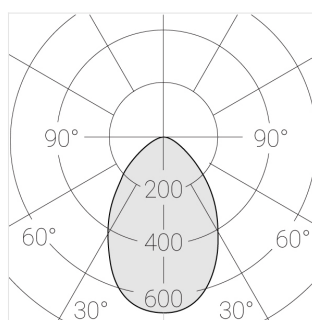

Встраиваемый гипсовый светильник

ЗЕНИТ
Светотехническое производство

Simple Round A56 D68 11W 830 DS IP44/20

DA

ze11007202

220-240 В

IP44

Ra >80

3 SDCM

Комплектация

Корпус	1
Световой модуль	1
Блок питания	1
Крепежный элемент	2
Винт M5x6	4
Саморез	2
ГроверD5	4
Присоска	1

Производитель оставляет за собой право вносить изменения в комплектацию светильника.

Технические характеристики

Размеры:	D137x96 мм
Масса нетто:	0,75 кг
Светильник круглой формы	
Корпус:	Гипс
Источник света:	LED
Класс электробезопасности:	II
Степень защиты:	IP44
Номинальная мощность:	11.2 Вт
Световой поток светильника*:	815 лм
Светоотдача*:	73 лм/Вт
Цветовая температура*:	3000 К
Индекс цветопередачи*:	Ra >80
Стабильность цветовой температуры*:	3 SDCM
cos *:	0.96
Блок питания**:	Драйвер в комплекте

Все параметры, отмеченные *, являются расчетными значениями. Зенит использует проверенные и испытанные компоненты от ведущих поставщиков. Тем не менее допускается наличие отдельных слоев связанных с технологией светодиодов в течение срока службы продукта.

** — производитель оставляет за собой право замены блока питания на аналогичный, имеющий те же характеристики.