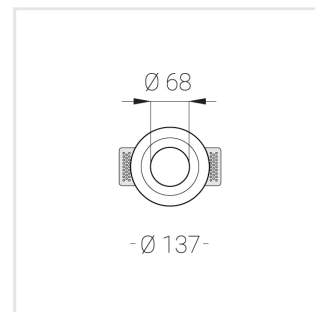

Встраиваемый гипсовый светильник

ЗЕНИТ
Светотехническое производство

Simple Round A56 D68 11W 830 DS IP44/20

DA

ze11007202

220-240 В

IP44

Ra >80

3 SDCM

Комплектация

Корпус	1
Световой модуль	1
Блок питания	1
Крепежный элемент	2
Винт M5x6	4
Саморез	2
ГроверD5	4
Присоска	1

Производитель оставляет за собой право вносить изменения в комплектацию светильника.

Технические характеристики

Размеры:	D137x96 мм
Масса нетто:	0,75 кг
Светильник круглой формы	
Корпус:	Гипс
Источник света:	LED
Класс электробезопасности:	II
Степень защиты:	IP44
Номинальная мощность:	11.2 Вт
Световой поток светильника*:	815 лм
Светоотдача*:	73 лм/Вт
Цветовая температура*:	3000 К
Индекс цветопередачи*:	Ra >80
Стабильность цветовой температуры*:	3 SDCM
cos *:	0.96
Блок питания**:	Драйвер в комплекте