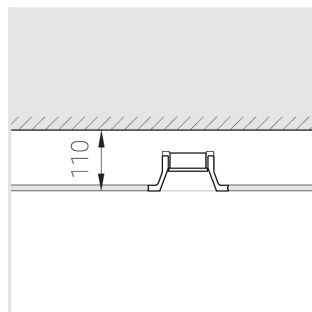

3 SDCM

Комплектация

Корпус	1
Световой модуль	1
Блок питания	1
Крепежный элемент	2
Винт M5x6	4
Саморез	2
ГроверD5	4
Присоска	1

Производитель оставляет за собой право вносить изменения в комплектацию светильника.

Технические характеристики

Размеры:	D137x96 мм
Масса нетто:	0,75 кг
Светильник круглой формы	
Корпус:	Гипс
Источник света:	LED
Класс электробезопасности:	II
Степень защиты:	IP44
Номинальная мощность:	11.2 Вт
Световой поток светильника*:	815 лм
Светоотдача*:	73 лм/Вт
Цветовая температура*:	3000 К
Индекс цветопередачи*:	Ra >80
Стабильность цветовой температуры*:	3 SDCM
cos *:	0.96
Блок питания**:	Драйвер в комплекте