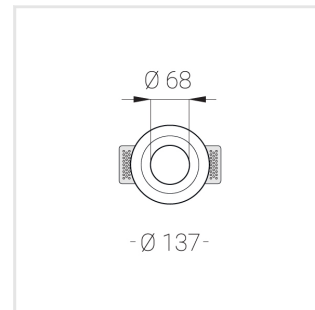

Встраиваемый гипсовый светильник

ЗЕНИТ
Светотехническое производство

Simple Round A56 D68 8W 930 DS IP44/20

DA

ze11007207

220-240 В

IP44

Ra >90

3 SDCM

Комплектация

Корпус	1
Световой модуль	1
Блок питания	1
Крепежный элемент	2
Винт M5x6	4
Саморез	2
ГроверD5	4
Присоска	1

Производитель оставляет за собой право вносить изменения в комплектацию светильника.

Технические характеристики

Размеры:	D137x96 мм
Масса нетто:	0,75 кг
Светильник круглой формы	
Корпус:	Гипс
Источник света:	LED
Класс электробезопасности:	II
Степень защиты:	IP44
Номинальная мощность:	8.1 Вт
Световой поток светильника*:	513 лм
Светоотдача*:	63 лм/Вт
Цветовая температура*:	3000 К
Индекс цветопередачи*:	Ra >90
Стабильность цветовой температуры*:	3 SDCM
cos *:	0.95
Блок питания**:	Драйвер в комплекте

Все параметры, отмеченные *, являются расчетными значениями. Зенит использует проверенные и испытанные компоненты от ведущих поставщиков. Тем не менее допускается наличие отдельных слоев связанных с технологией светодиодов в течение срока службы продукта.

** — производитель оставляет за собой право замены блока питания на аналогичный, имеющий те же характеристики.