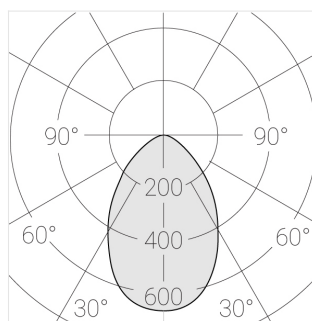

Встраиваемый гипсовый светильник

ЗЕНИТ
Светотехническое производство

Simple Round A56 D68 8W 930 DS IP44/20

DA

ze11007207

220-240 В

IP44

Ra >90

3 SDCM

Комплектация

Корпус	1
Световой модуль	1
Блок питания	1
Крепежный элемент	2
Винт M5x6	4
Саморез	2
ГроверD5	4
Присоска	1

Производитель оставляет за собой право вносить изменения в комплектацию светильника.

Технические характеристики

Размеры:	D137x96 мм
Масса нетто:	0,75 кг
Светильник круглой формы	
Корпус:	Гипс
Источник света:	LED
Класс электробезопасности:	II
Степень защиты:	IP44
Номинальная мощность:	8.1 Вт
Световой поток светильника*:	513 лм
Светоотдача*:	63 лм/Вт
Цветовая температура*:	3000 К
Индекс цветопередачи*:	Ra >90
Стабильность цветовой температуры*:	3 SDCM
cos *:	0.95
Блок питания**:	Драйвер в комплекте

Все параметры, отмеченные *, являются расчетными значениями. Зенит использует проверенные и испытанные компоненты от ведущих поставщиков. Тем не менее допускается наличие отдельных слоев связанных с технологией светодиодов в течение срока службы продукта.

** — производитель оставляет за собой право замены блока питания на аналогичный, имеющий те же характеристики.