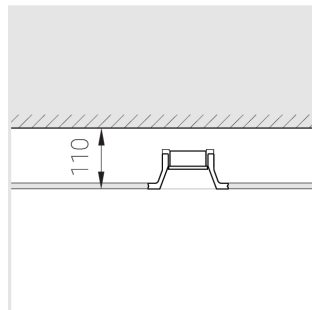

3 SDCM

Комплектация

Корпус	1
Световой модуль	1
Блок питания	1
Крепежный элемент	2
Винт M5x6	4
Саморез	2
ГроверD5	4
Присоска	1

Производитель оставляет за собой право вносить изменения в комплектацию светильника.

Технические характеристики

Размеры:	D137x96 мм
Масса нетто:	0,75 кг
Светильник круглой формы	
Корпус:	Гипс
Источник света:	LED
Класс электробезопасности:	II
Степень защиты:	IP44
Номинальная мощность:	8.1 Вт
Световой поток светильника*:	513 лм
Светоотдача*:	63 лм/Вт
Цветовая температура*:	3000 К
Индекс цветопередачи*:	Ra >90
Стабильность цветовой температуры*:	3 SDCM
cos *:	0.95
Блок питания**:	Драйвер в комплекте