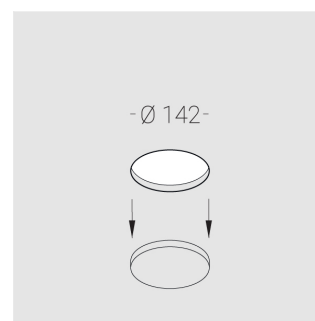

Встраиваемый гипсовый светильник

ЗЕНИТ
Светотехническое производство

Simple Round A56 D68 8W 930 DS IP44/20

DA

ze11007207

220-240 В

IP44

Ra >90

3 SDCM

Комплектация

Корпус	1
Световой модуль	1
Блок питания	1
Крепежный элемент	2
Винт M5x6	4
Саморез	2
ГроверD5	4
Присоска	1

Производитель оставляет за собой право вносить изменения в комплектацию светильника.

Технические характеристики

Размеры:	D137x96 мм
Масса нетто:	0,75 кг
Светильник круглой формы	
Корпус:	Гипс
Источник света:	LED
Класс электробезопасности:	II
Степень защиты:	IP44
Номинальная мощность:	8.1 Вт
Световой поток светильника*:	513 лм
Светоотдача*:	63 лм/Вт
Цветовая температура*:	3000 К
Индекс цветопередачи*:	Ra >90
Стабильность цветовой температуры*:	3 SDCM
cos *:	0.95
Блок питания**:	Драйвер в комплекте

Все параметры, отмеченные *, являются расчетными значениями. Зенит использует проверенные и испытанные компоненты от ведущих поставщиков. Тем не менее допускается наличие отдельных слоев связанных с технологией светодиодов в течение срока службы продукта.

** — производитель оставляет за собой право замены блока питания на аналогичный, имеющий те же характеристики.