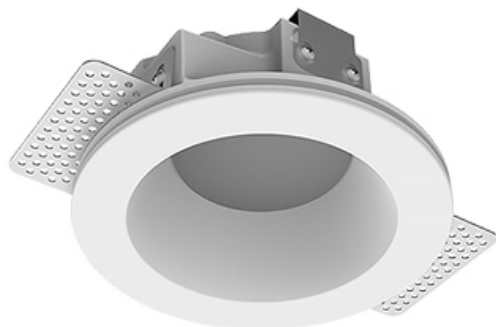

Встраиваемый гипсовый светильник

ЗЕНИТ
Светотехническое производство

Simple Round A56 D68 8W 930 DS IP44/20

DA

ze11007207

220-240 В

IP44

Ra >90

3 SDCM

Комплектация

Корпус	1
Световой модуль	1
Блок питания	1
Крепежный элемент	2
Винт M5x6	4
Саморез	2
ГроверD5	4
Присоска	1

Производитель оставляет за собой право вносить изменения в комплектацию светильника.

Технические характеристики

Размеры:	D137x96 мм
Масса нетто:	0,75 кг
Светильник круглой формы	
Корпус:	Гипс
Источник света:	LED
Класс электробезопасности:	II
Степень защиты:	IP44
Номинальная мощность:	8.1 Вт
Световой поток светильника*:	513 лм
Светоотдача*:	63 лм/Вт
Цветовая температура*:	3000 К
Индекс цветопередачи*:	Ra >90
Стабильность цветовой температуры*:	3 SDCM
cos *:	0.95
Блок питания**:	Драйвер в комплекте