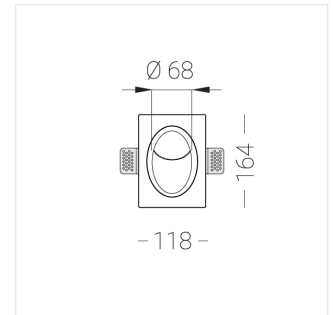

Встраиваемый в стену гипсовый светильник Z-in

Зенит
Светотехническое производство

Wall R D68 8W 840 DS

ze11004112

220-240 В

IP20

Ra >80

3 SDCM

Комплектация

Корпус	1
Световой модуль	1
Блок питания	1
Крепежный элемент	2
Винт M5x6	4
Саморез	2
ГроверD5	4
Присоска	1

Версия светильника с диммированием TRIAC по запросу

Производитель оставляет за собой право вносить изменения в комплектацию светильника.

Технические характеристики

Размеры: 164x118x115 мм
Масса нетто: 0,87 кг

Светильник овальной формы

Корпус: Гипс
Источник света: LED

Класс электробезопасности: II
Степень защиты: IP20
Номинальная мощность: 7.8 Вт
Световой поток светильника*: 540 лм
Светоотдача*: 69 лм/Вт
Цветовая температура*: 4000 К
Индекс цветопередачи*: Ra >80
Стабильность цветовой температуры*: 3 SDCM
cos *: 0.4
Блок питания**: Драйвер в комплекте