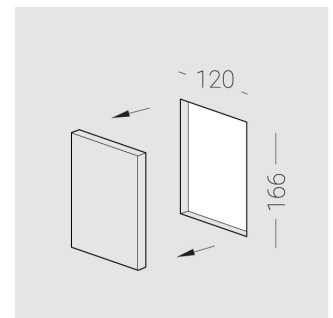

Встраиваемый в стену гипсовый светильник Z-in

Зенит
Светотехническое производство

Wall R D68 8W 840 DS

ze11004112

220-240 В

IP20

Ra >80

3 SDCM

Технические характеристики

Размеры: 164x118x115 мм
Масса нетто: 0,87 кг

Светильник овальной формы

Корпус: Гипс
Источник света: LED

Класс электробезопасности: II
Степень защиты: IP20
Номинальная мощность: 7.8 Вт
Световой поток светильника*: 540 лм
Светоотдача*: 69 лм/Вт
Цветовая температура*: 4000 К
Индекс цветопередачи*: Ra >80
Стабильность цветовой температуры*: 3 SDCM
cos *: 0.4
Блок питания**: Драйвер в комплекте