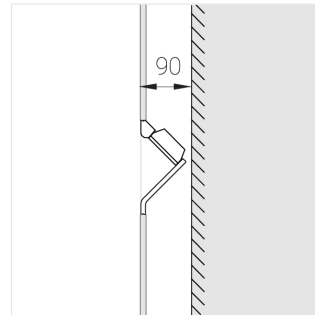

Встраиваемый в стену гипсовый светильник Z-in

Зенит
Светотехническое производство

Wall R D68 8W 840 DS

ze11004112

220-240 В

IP20

Ra >80

3 SDCM

Комплектация

Корпус	1
Световой модуль	1
Блок питания	1
Крепежный элемент	2
Винт M5x6	4
Саморез	2
ГроверD5	4
Присоска	1

Версия светильника с диммированием TRIAC по запросу

Производитель оставляет за собой право вносить изменения в комплектацию светильника.

Технические характеристики

Размеры: 164x118x115 мм
Масса нетто: 0,87 кг

Светильник овальной формы

Корпус: Гипс
Источник света: LED

Класс электробезопасности: II
Степень защиты: IP20
Номинальная мощность: 7.8 Вт
Световой поток светильника*: 540 лм
Светоотдача*: 69 лм/Вт
Цветовая температура*: 4000 К
Индекс цветопередачи*: Ra >80
Стабильность цветовой температуры*: 3 SDCM
cos *: 0.4
Блок питания**: Драйвер в комплекте