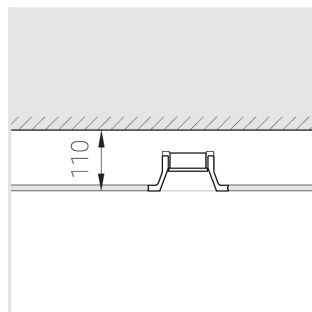

# Встраиваемый гипсовый светильник

Simple Round A56 D68 8W 830 DS IP44/20

triac

ze11007231

220-240 В

IP44

Ra >80

3 SDCM

## Комплектация

Корпус	1
Световой модуль	1
Блок питания	1
Крепежный элемент	2
Винт M5x6	4
Саморез	2
ГроверD5	4
Присоска	1

Производитель оставляет за собой право вносить изменения в комплектацию светильника.

## Технические характеристики

Размеры:	D137x96 мм
Светильник круглой формы	
Корпус:	Гипс
Источник света:	LED
Класс электробезопасности:	II
Степень защиты:	IP44
Номинальная мощность:	7.8 Вт
Световой поток светильника*:	595 лм
Светоотдача*:	76 лм/Вт
Цветовая температура*:	3000 К
Индекс цветопередачи*:	Ra >80
Стабильность цветовой температуры*:	3 SDCM
cos *:	0.4
Блок питания**:	Драйвер в комплекте