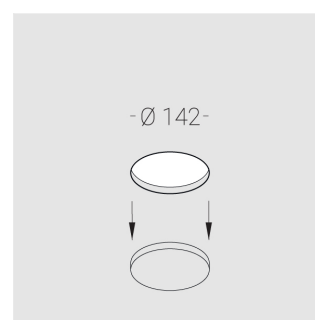

# Встраиваемый гипсовый светильник

Simple Round A56 D68 8W 830 DS IP44/20

triac

ze11007231

220-240 В

IP44

Ra >80

3 SDCM

## Технические характеристики

Размеры:	D137x96 мм
Светильник круглой формы	
Корпус:	Гипс
Источник света:	LED
Класс электробезопасности:	II
Степень защиты:	IP44
Номинальная мощность:	7.8 Вт
Световой поток светильника*:	595 лм
Светоотдача*:	76 лм/Вт
Цветовая температура*:	3000 К
Индекс цветопередачи*:	Ra >80
Стабильность цветовой температуры*:	3 SDCM
cos *:	0.4
Блок питания**:	Драйвер в комплекте