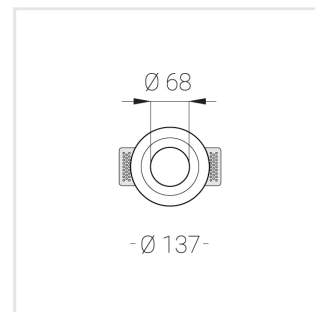

# Встраиваемый гипсовый светильник

Simple Round A56 D68 8W 830 DS IP44/20

triac

ze11007231

220-240 В

IP44

Ra >80

3 SDCM

## Комплектация

Корпус	1
Световой модуль	1
Блок питания	1
Крепежный элемент	2
Винт M5x6	4
Саморез	2
ГроверD5	4
Присоска	1

Производитель оставляет за собой право вносить изменения в комплектацию светильника.

## Технические характеристики

Размеры:	D137x96 мм
Светильник круглой формы	
Корпус:	Гипс
Источник света:	LED
Класс электробезопасности:	II
Степень защиты:	IP44
Номинальная мощность:	7.8 Вт
Световой поток светильника*:	595 лм
Светоотдача*:	76 лм/Вт
Цветовая температура*:	3000 К
Индекс цветопередачи*:	Ra >80
Стабильность цветовой температуры*:	3 SDCM
cos *:	0.4
Блок питания**:	Драйвер в комплекте