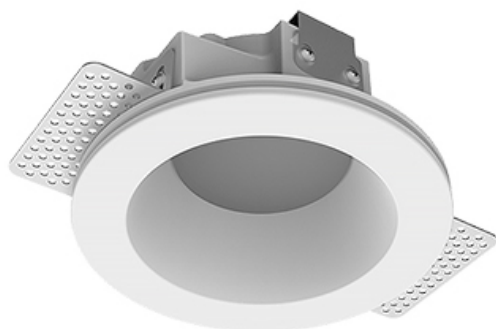

# Встраиваемый гипсовый светильник

Simple Round A56 D68 8W 830 DS IP44/20

triac

ze11007231

220-240 В

IP44

Ra >80

3 SDCM

## Комплектация

Корпус	1
Световой модуль	1
Блок питания	1
Крепежный элемент	2
Винт M5x6	4
Саморез	2
ГроверD5	4
Присоска	1

Производитель оставляет за собой право вносить изменения в комплектацию светильника.

## Технические характеристики

Размеры:	D137x96 мм
Светильник круглой формы	
Корпус:	Гипс
Источник света:	LED
Класс электробезопасности:	II
Степень защиты:	IP44
Номинальная мощность:	7.8 Вт
Световой поток светильника*:	595 лм
Светоотдача*:	76 лм/Вт
Цветовая температура*:	3000 К
Индекс цветопередачи*:	Ra >80
Стабильность цветовой температуры*:	3 SDCM
cos *:	0.4
Блок питания**:	Драйвер в комплекте