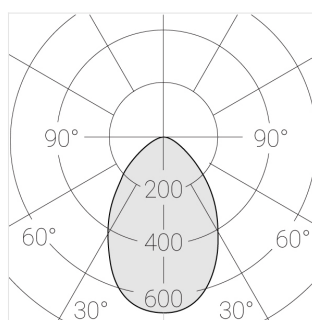

Встраиваемый гипсовый светильник

Simple Round A56 D68 8W 830 DS IP44/20

triac

ze11007231

220-240 В

IP44

Ra >80

3 SDCM

Комплектация

Корпус	1
Световой модуль	1
Блок питания	1
Крепежный элемент	2
Винт M5x6	4
Саморез	2
ГроверD5	4
Присоска	1

Производитель оставляет за собой право вносить изменения в комплектацию светильника.

Технические характеристики

Размеры:	D137x96 мм
Светильник круглой формы	
Корпус:	Гипс
Источник света:	LED
Класс электробезопасности:	II
Степень защиты:	IP44
Номинальная мощность:	7.8 Вт
Световой поток светильника*:	595 лм
Светоотдача*:	76 лм/Вт
Цветовая температура*:	3000 К
Индекс цветопередачи*:	Ra >80
Стабильность цветовой температуры*:	3 SDCM
cos *:	0.4
Блок питания**:	Драйвер в комплекте

Все параметры, отмеченные *, являются расчетными значениями. Зенит использует проверенные и испытанные компоненты от ведущих поставщиков. Тем не менее допускается наличие отдельных сбоев связанных с технологией светодиодов в течение срока службы продукта.

** — производитель оставляет за собой право замены блока питания на аналогичный, имеющий те же характеристики.