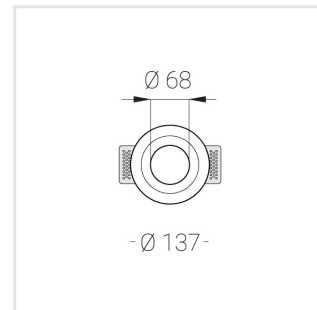

Встраиваемый гипсовый светильник

Simple Round A56 D68 11W 830 DS IP44/20

triac

ze11007232

220-240 В

IP44

Ra >80

3 SDCM

Комплектация

Корпус	1
Световой модуль	1
Блок питания	1
Крепежный элемент	2
Винт M5x6	4
Саморез	2
ГроверD5	4
Присоска	1

Производитель оставляет за собой право вносить изменения в комплектацию светильника.

Технические характеристики

Размеры:	D137x96 мм
Светильник круглой формы	
Корпус:	Гипс
Источник света:	LED
Класс электробезопасности:	II
Степень защиты:	IP44
Номинальная мощность:	11.2 Вт
Световой поток светильника*:	815 лм
Светоотдача*:	73 лм/Вт
Цветовая температура*:	3000 К
Индекс цветопередачи*:	Ra >80
Стабильность цветовой температуры*:	3 SDCM
cos *:	0.5
Блок питания**:	Драйвер в комплекте