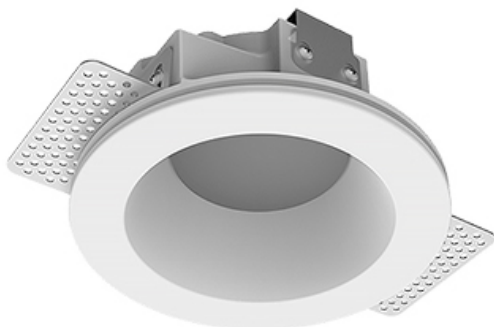

Встраиваемый гипсовый светильник

Simple Round A56 D68 11W 830 DS IP44/20

triac

ze11007232

220-240 В

IP44

Ra >80

3 SDCM

Комплектация

Корпус	1
Световой модуль	1
Блок питания	1
Крепежный элемент	2
Винт M5x6	4
Саморез	2
ГроверD5	4
Присоска	1

Производитель оставляет за собой право вносить изменения в комплектацию светильника.

Технические характеристики

Размеры:	D137x96 мм
Светильник круглой формы	
Корпус:	Гипс
Источник света:	LED
Класс электробезопасности:	II
Степень защиты:	IP44
Номинальная мощность:	11.2 Вт
Световой поток светильника*:	815 лм
Светоотдача*:	73 лм/Вт
Цветовая температура*:	3000 К
Индекс цветопередачи*:	Ra >80
Стабильность цветовой температуры*:	3 SDCM
cos *:	0.5
Блок питания**:	Драйвер в комплекте