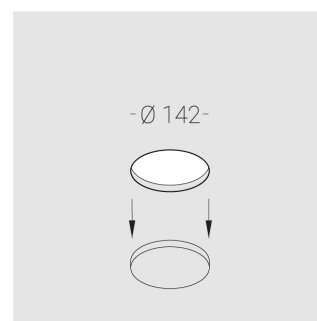

Встраиваемый гипсовый светильник

Simple Round A56 D68 11W 830 DS IP44/20

triac

ze11007232

220-240 В

IP44

Ra >80

3 SDCM

Технические характеристики

Размеры:	D137x96 мм
Светильник круглой формы	
Корпус:	Гипс
Источник света:	LED
Класс электробезопасности:	II
Степень защиты:	IP44
Номинальная мощность:	11.2 Вт
Световой поток светильника*:	815 лм
Светоотдача*:	73 лм/Вт
Цветовая температура*:	3000 К
Индекс цветопередачи*:	Ra >80
Стабильность цветовой температуры*:	3 SDCM
cos *:	0.5
Блок питания**:	Драйвер в комплекте