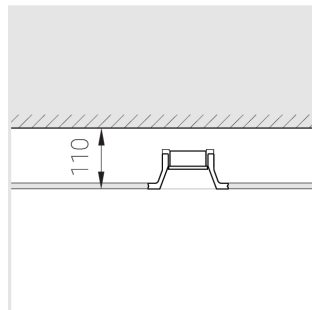

Встраиваемый гипсовый светильник

Simple Round A56 D68 11W 830 DS IP44/20

triac

ze11007232

220-240 В

IP44

Ra >80

3 SDCM

Комплектация

Корпус	1
Световой модуль	1
Блок питания	1
Крепежный элемент	2
Винт M5x6	4
Саморез	2
ГроверD5	4
Присоска	1

Производитель оставляет за собой право вносить изменения в комплектацию светильника.

Технические характеристики

Размеры:	D137x96 мм
Светильник круглой формы	
Корпус:	Гипс
Источник света:	LED
Класс электробезопасности:	II
Степень защиты:	IP44
Номинальная мощность:	11.2 Вт
Световой поток светильника*:	815 лм
Светоотдача*:	73 лм/Вт
Цветовая температура*:	3000 К
Индекс цветопередачи*:	Ra >80
Стабильность цветовой температуры*:	3 SDCM
cos *:	0.5
Блок питания**:	Драйвер в комплекте