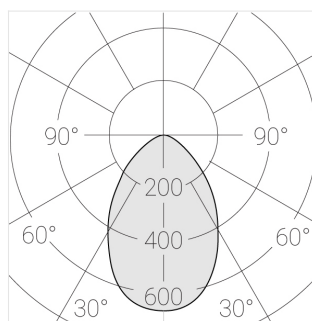

Встраиваемый гипсовый светильник

Simple Round A56 D68 11W 830 DS IP44/20

triac

ze11007232

220-240 В

IP44

Ra >80

3 SDCM

Комплектация

Корпус	1
Световой модуль	1
Блок питания	1
Крепежный элемент	2
Винт M5x6	4
Саморез	2
ГроверD5	4
Присоска	1

Производитель оставляет за собой право вносить изменения в комплектацию светильника.

Технические характеристики

Размеры:	D137x96 мм
Светильник круглой формы	
Корпус:	Гипс
Источник света:	LED
Класс электробезопасности:	II
Степень защиты:	IP44
Номинальная мощность:	11.2 Вт
Световой поток светильника*:	815 лм
Светоотдача*:	73 лм/Вт
Цветовая температура*:	3000 К
Индекс цветопередачи*:	Ra >80
Стабильность цветовой температуры*:	3 SDCM
cos *:	0.5
Блок питания**:	Драйвер в комплекте

Все параметры, отмеченные *, являются расчетными значениями. Зенит использует проверенные и испытанные компоненты от ведущих поставщиков. Тем не менее допускается наличие отдельных сбоев связанных с технологией светодиодов в течение срока службы продукта.

** — производитель оставляет за собой право замены блока питания на аналогичный, имеющий те же характеристики.