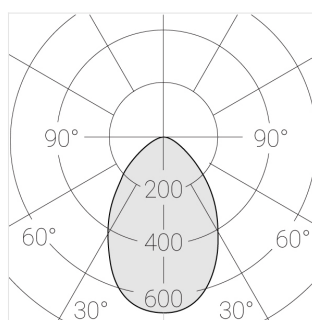

Встраиваемый гипсовый светильник

Simple Round A56 D68 8W 930 DS IP44/20

triac

ze11007237

220-240 В

IP44

Ra >90

3 SDCM

Комплектация

Корпус	1
Световой модуль	1
Блок питания	1
Крепежный элемент	2
Винт M5x6	4
Саморез	2
ГроверD5	4
Присоска	1

Производитель оставляет за собой право вносить изменения в комплектацию светильника.

Технические характеристики

Размеры:	D137x96 мм
Светильник круглой формы	
Корпус:	Гипс
Источник света:	LED
Класс электробезопасности:	II
Степень защиты:	IP44
Номинальная мощность:	7.8 Вт
Световой поток светильника*:	513 лм
Светоотдача*:	66 лм/Вт
Цветовая температура*:	3000 К
Индекс цветопередачи*:	Ra >90
Стабильность цветовой температуры*:	3 SDCM
cos *:	0.4
Блок питания**:	Драйвер в комплекте

Все параметры, отмеченные *, являются расчетными значениями. Зенит использует проверенные и испытанные компоненты от ведущих поставщиков. Тем не менее допускается наличие отдельных сбоев связанных с технологией светодиодов в течение срока службы продукта.

** — производитель оставляет за собой право замены блока питания на аналогичный, имеющий те же характеристики.