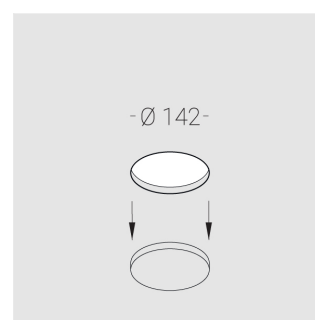

# Встраиваемый гипсовый светильник

Simple Round A56 D68 8W 930 DS IP44/20

triac

ze11007237

220-240 В

IP44

Ra >90

3 SDCM

## Технические характеристики

Размеры:	D137x96 мм
Светильник круглой формы	
Корпус:	Гипс
Источник света:	LED
Класс электробезопасности:	II
Степень защиты:	IP44
Номинальная мощность:	7.8 Вт
Световой поток светильника*:	513 лм
Светоотдача*:	66 лм/Вт
Цветовая температура*:	3000 К
Индекс цветопередачи*:	Ra >90
Стабильность цветовой температуры*:	3 SDCM
cos *:	0.4
Блок питания**:	Драйвер в комплекте