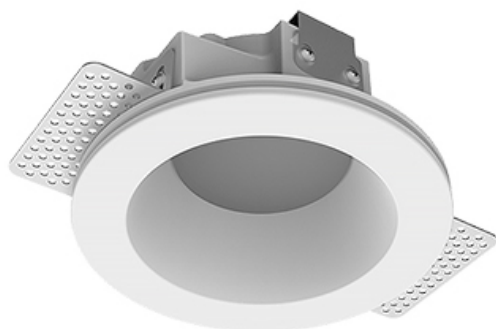

# Встраиваемый гипсовый светильник

Simple Round A56 D68 8W 930 DS IP44/20

triac

ze11007237

220-240 В

IP44

Ra >90

3 SDCM

## Комплектация

Корпус	1
Световой модуль	1
Блок питания	1
Крепежный элемент	2
Винт M5x6	4
Саморез	2
ГроверD5	4
Присоска	1

Производитель оставляет за собой право вносить изменения в комплектацию светильника.

## Технические характеристики

Размеры:	D137x96 мм
Светильник круглой формы	
Корпус:	Гипс
Источник света:	LED
Класс электробезопасности:	II
Степень защиты:	IP44
Номинальная мощность:	7.8 Вт
Световой поток светильника*:	513 лм
Светоотдача*:	66 лм/Вт
Цветовая температура*:	3000 К
Индекс цветопередачи*:	Ra >90
Стабильность цветовой температуры*:	3 SDCM
cos *:	0.4
Блок питания**:	Драйвер в комплекте