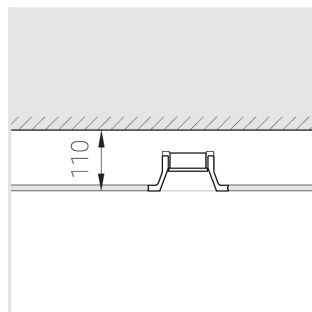

# Встраиваемый гипсовый светильник

Simple Round A56 D68 8W 930 DS IP44/20

triac

ze11007237

220-240 В

IP44

Ra >90

3 SDCM

## Комплектация

Корпус	1
Световой модуль	1
Блок питания	1
Крепежный элемент	2
Винт M5x6	4
Саморез	2
ГроверD5	4
Присоска	1

Производитель оставляет за собой право вносить изменения в комплектацию светильника.

## Технические характеристики

Размеры:	D137x96 мм
Светильник круглой формы	
Корпус:	Гипс
Источник света:	LED
Класс электробезопасности:	II
Степень защиты:	IP44
Номинальная мощность:	7.8 Вт
Световой поток светильника*:	513 лм
Светоотдача*:	66 лм/Вт
Цветовая температура*:	3000 К
Индекс цветопередачи*:	Ra >90
Стабильность цветовой температуры*:	3 SDCM
cos *:	0.4
Блок питания**:	Драйвер в комплекте