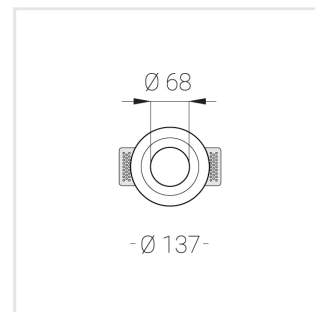

# Встраиваемый гипсовый светильник

Simple Round A56 D68 8W 930 DS IP44/20

triac

ze11007237

220-240 В

IP44

Ra >90

3 SDCM

## Комплектация

Корпус	1
Световой модуль	1
Блок питания	1
Крепежный элемент	2
Винт M5x6	4
Саморез	2
ГроверD5	4
Присоска	1

Производитель оставляет за собой право вносить изменения в комплектацию светильника.

## Технические характеристики

Размеры:	D137x96 мм
Светильник круглой формы	
Корпус:	Гипс
Источник света:	LED
Класс электробезопасности:	II
Степень защиты:	IP44
Номинальная мощность:	7.8 Вт
Световой поток светильника*:	513 лм
Светоотдача*:	66 лм/Вт
Цветовая температура*:	3000 К
Индекс цветопередачи*:	Ra >90
Стабильность цветовой температуры*:	3 SDCM
cos *:	0.4
Блок питания**:	Драйвер в комплекте